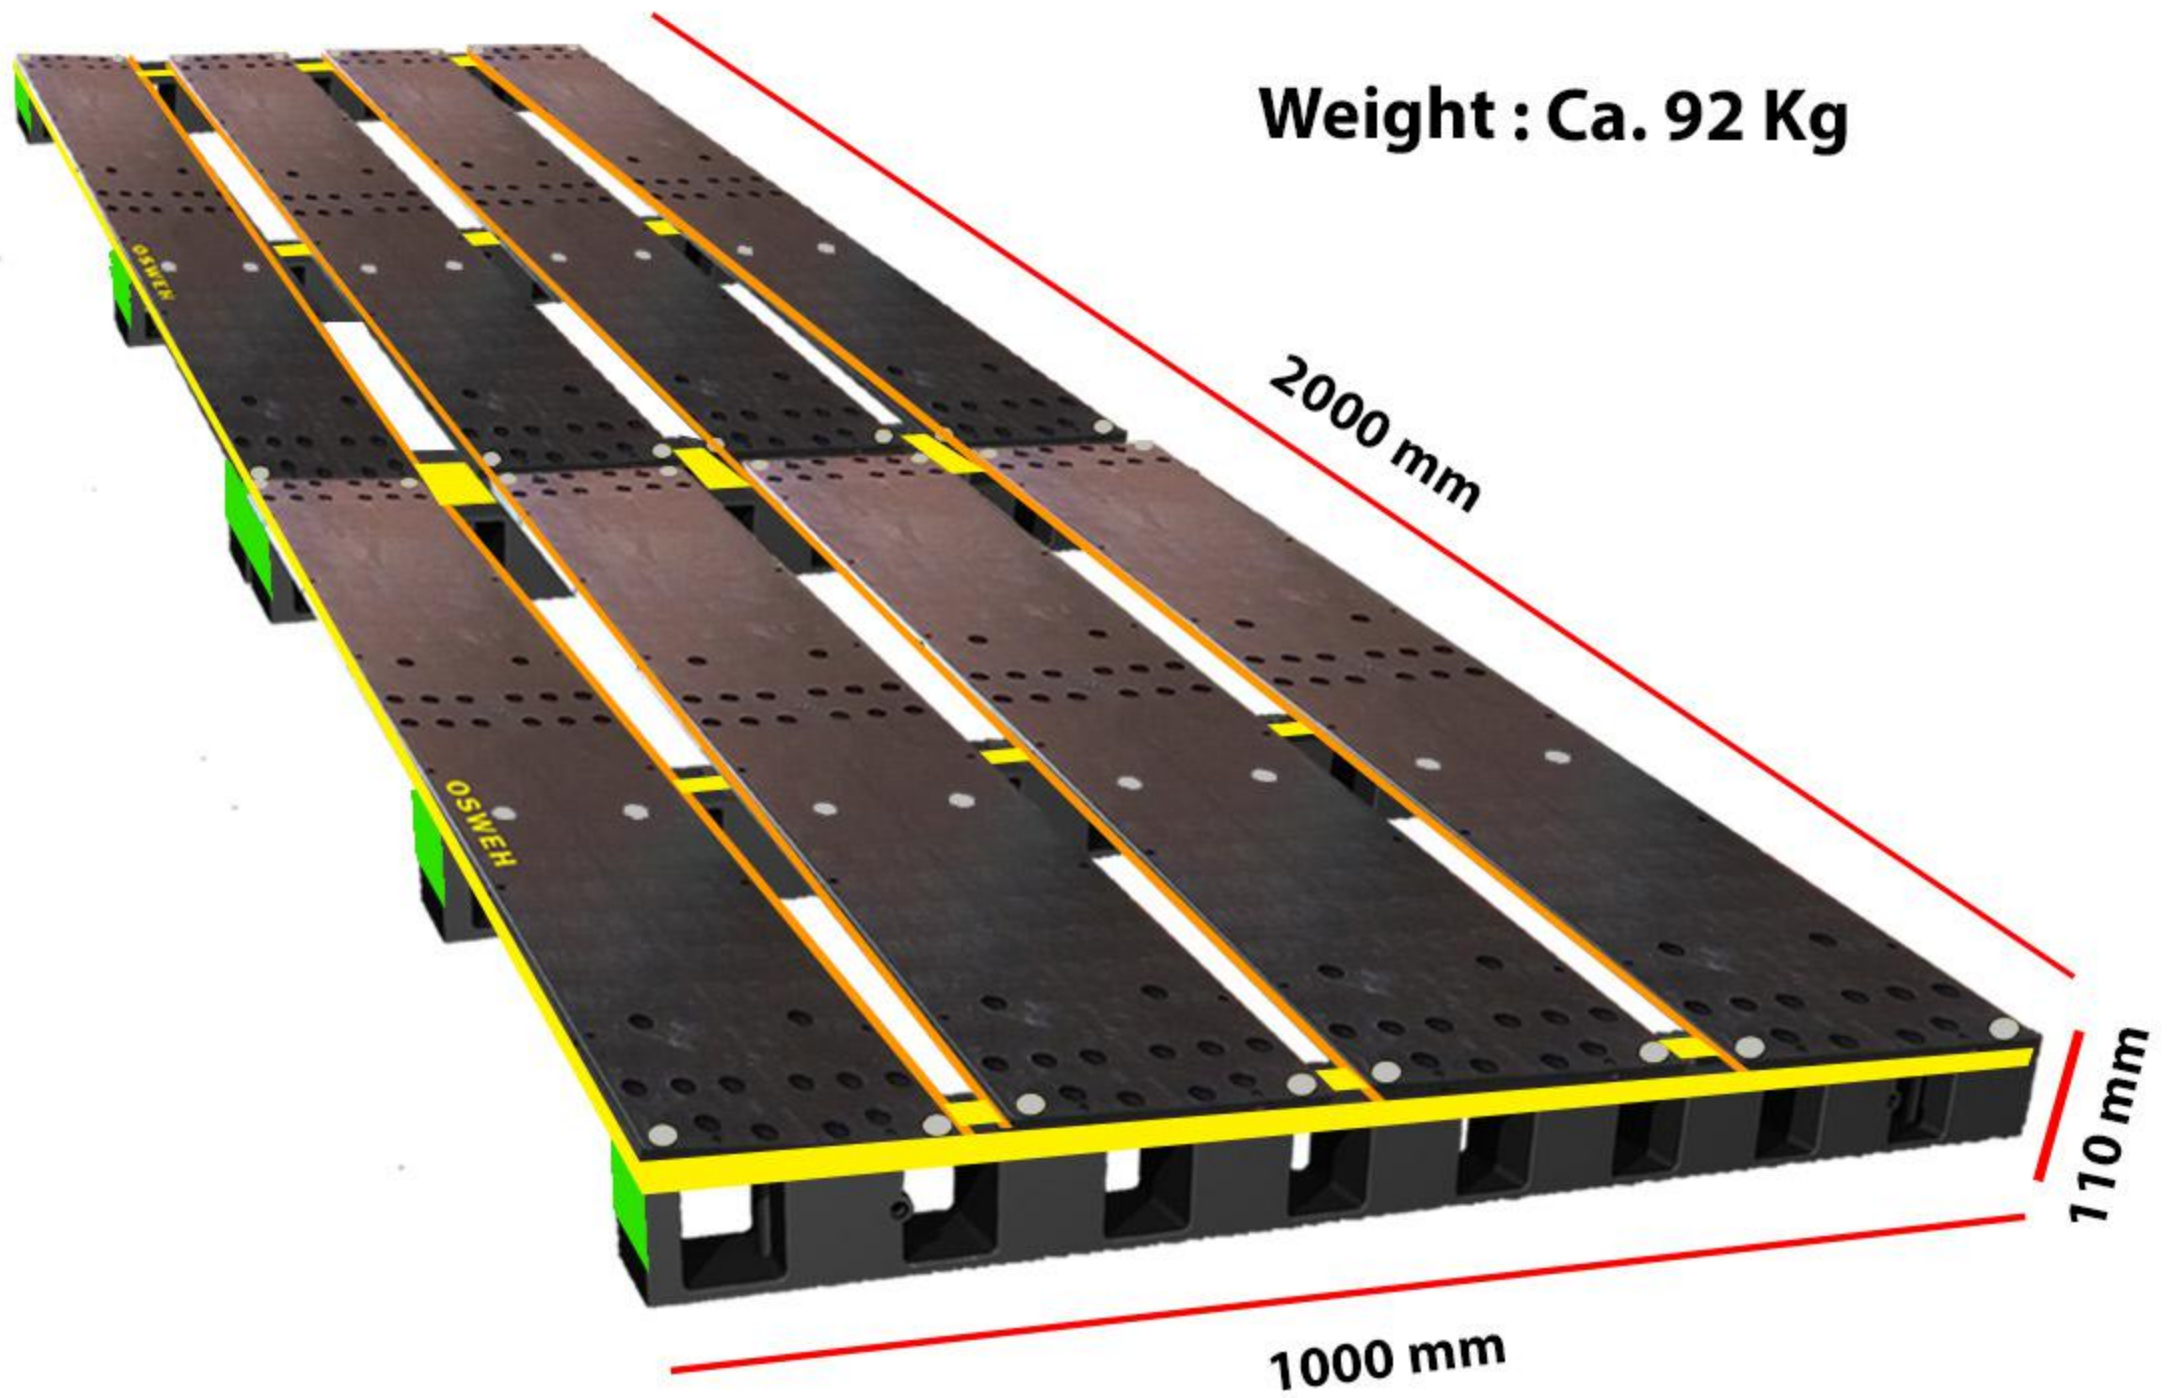

RECYCLE PLASTIC FORM PALLET

Weight : Ca. 92 Kg

Type : FP 2010

Replace steel & wood

Environment lover

Reusable and washable

**Electrical insulating, Waterproof,
anti-Oil & Grease**

اصفهان / خیابان محتشم کاشانی / ساختمان اسوه / پلاک ۱/۷
تلفن : ۵ - ۳۶۲۵۹۹۳۴ - ۳۱ • فاکس : ۳۶۲۷۵۱۳۳ - ۳۱ •
Mohtasham Kashani Ave.1/7 Osweh building \ Isfahan - IRAN
Tel : + 98 (31) 36 25 99 34 - 5 Fax : + 98 (31) 36 27 51 33
w w w . o s w e h - c o . c o m
e - m a i l : i n f o @ o s w e h - c o . c o m