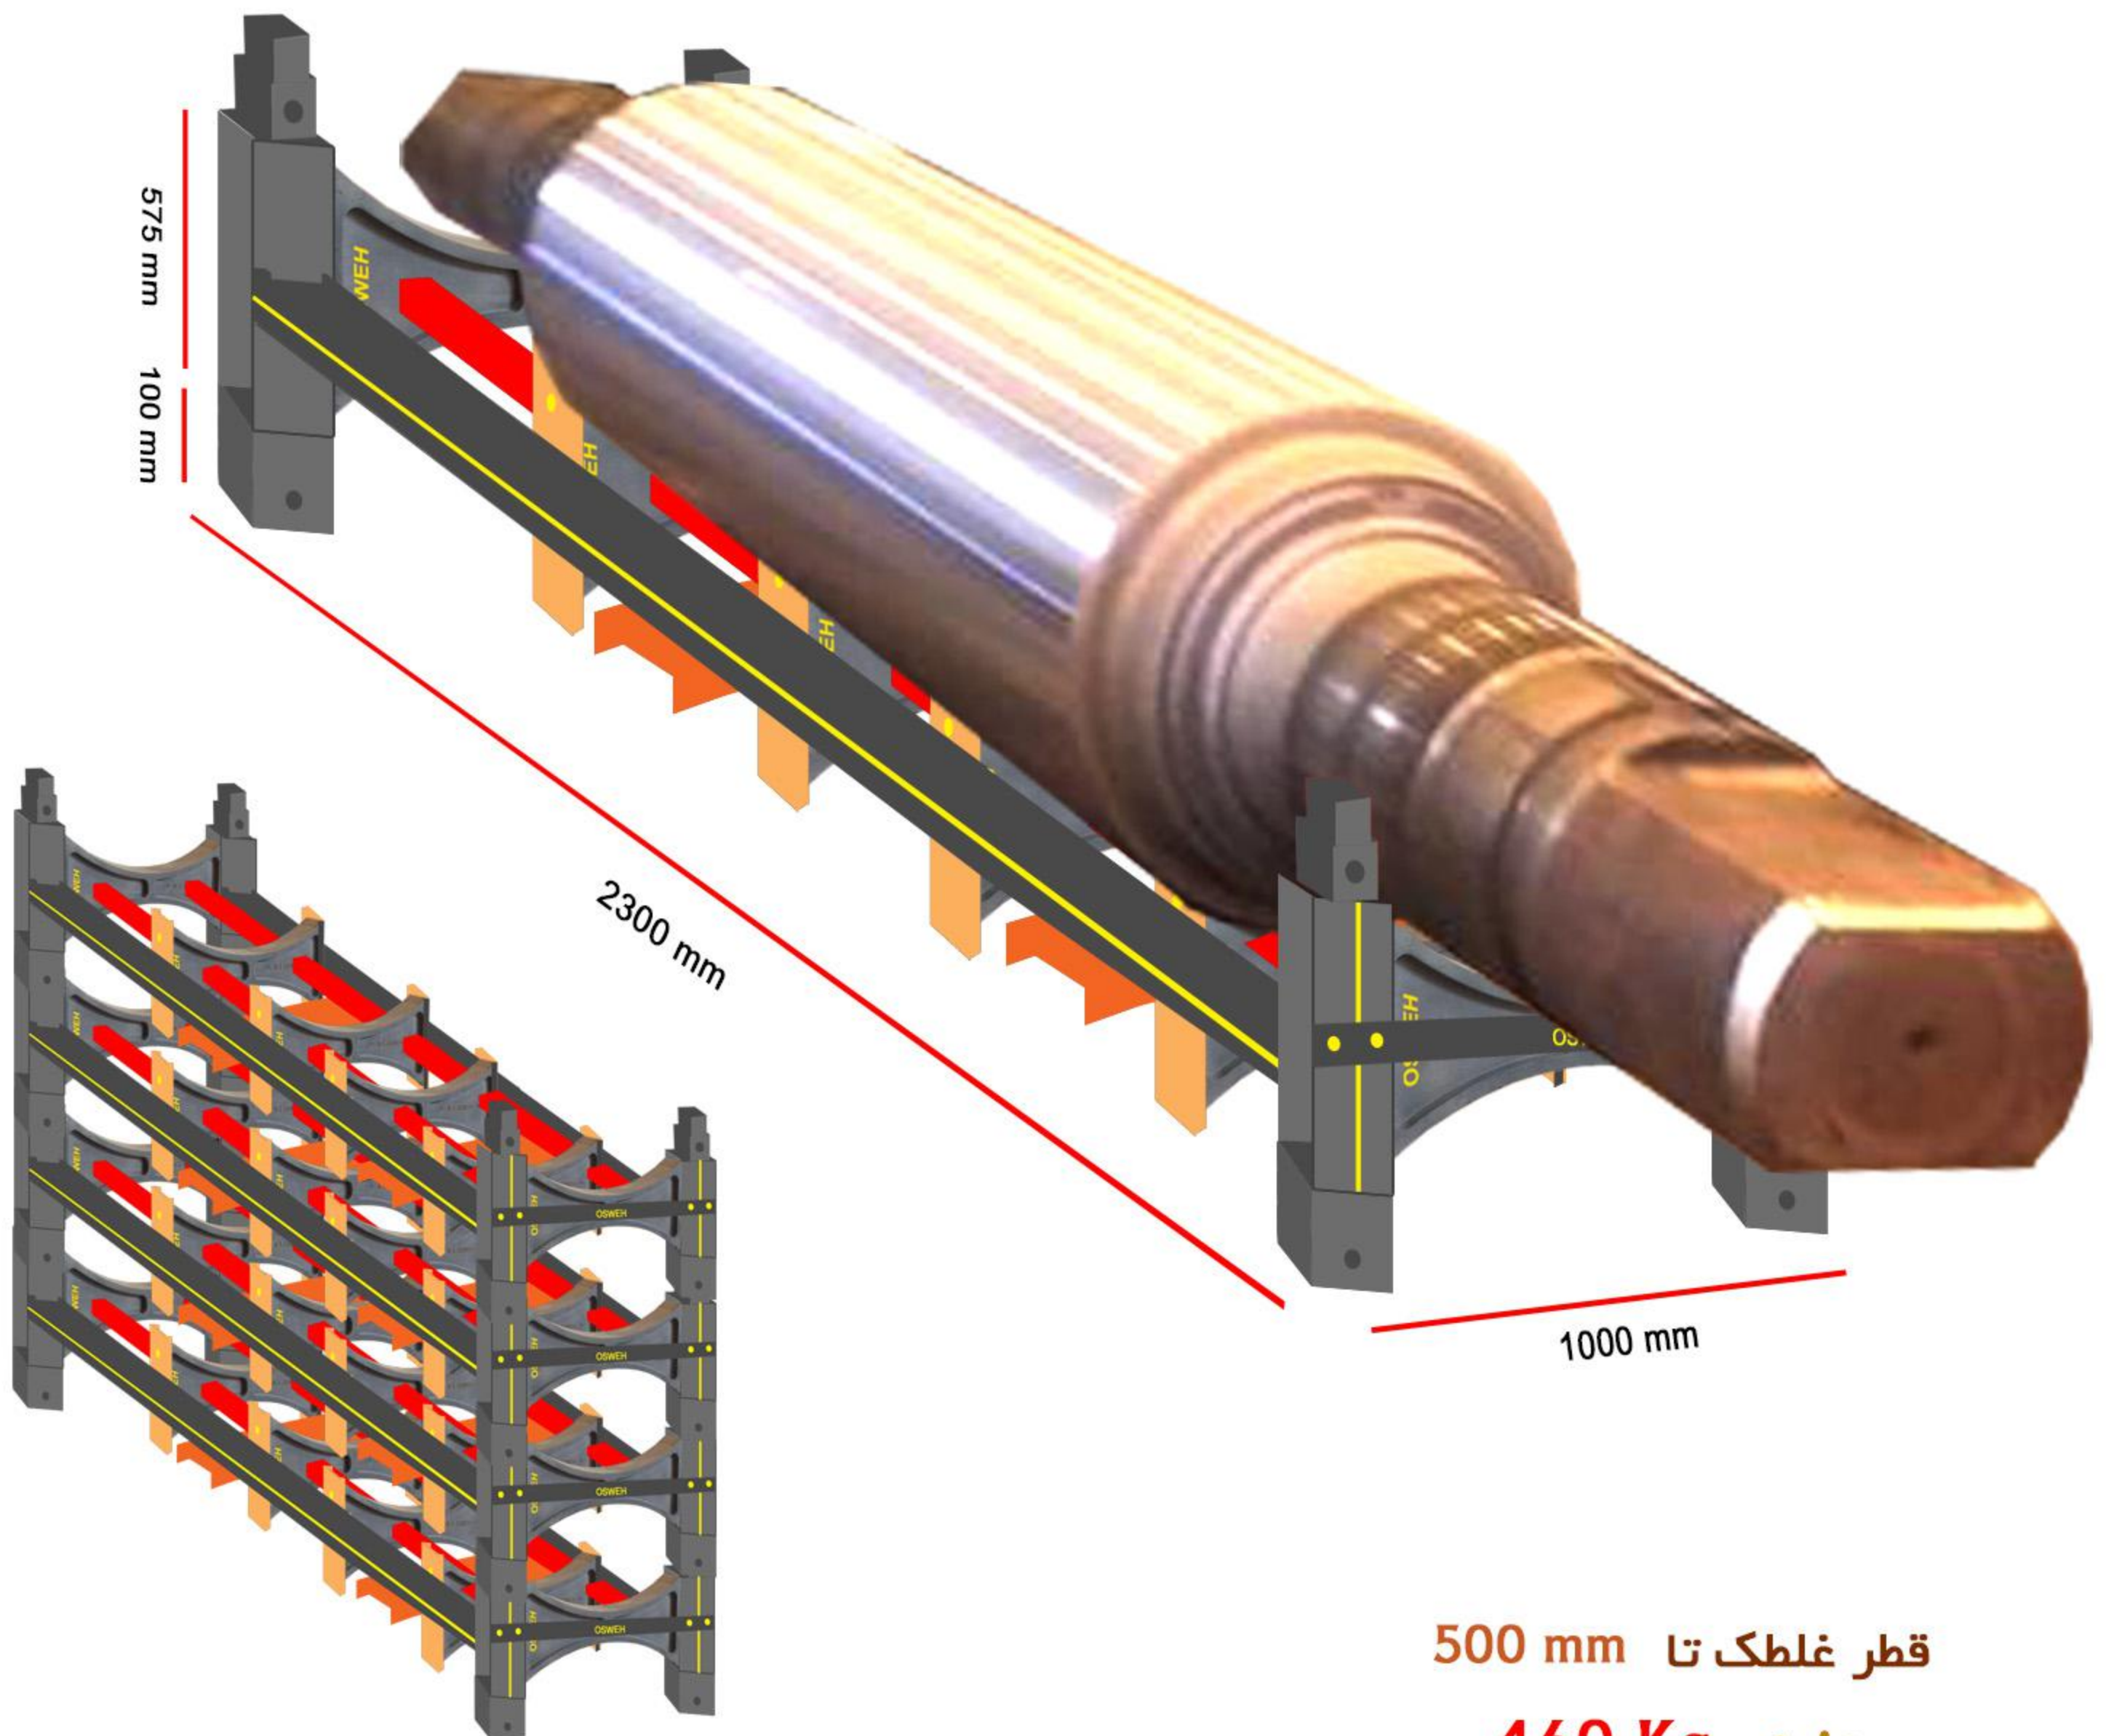

سدل طبقاتی پلیمری غلطک (قابل اتصال)
Layered polymer roller saddle (connectable)

قطر غلطک تا 500 mm

وزن : 460 Kg

2300 x 1000 x 675 mm

توان حمل : 5000 Kg

اصفهان / خیابان محتشم کاشانی / ساختمان اسوه / پلاک ۱/۷
تلفن : ۵ - ۳۶۲۵۹۹۳۴ - ۳۱ فاکس : ۳۶۲۷۵۱۳۳ - ۳۱
Mohtasham Kashani Ave.1/7 Osweh building \ Isfahan - IRAN
Tel : + 98 (31) 36 25 99 34 - 5 Fax : + 98 (31) 36 27 51 33
w w w . o s w e h - c o . c o m
e - m a i l : i n f o @ o s w e h - c o . c o m