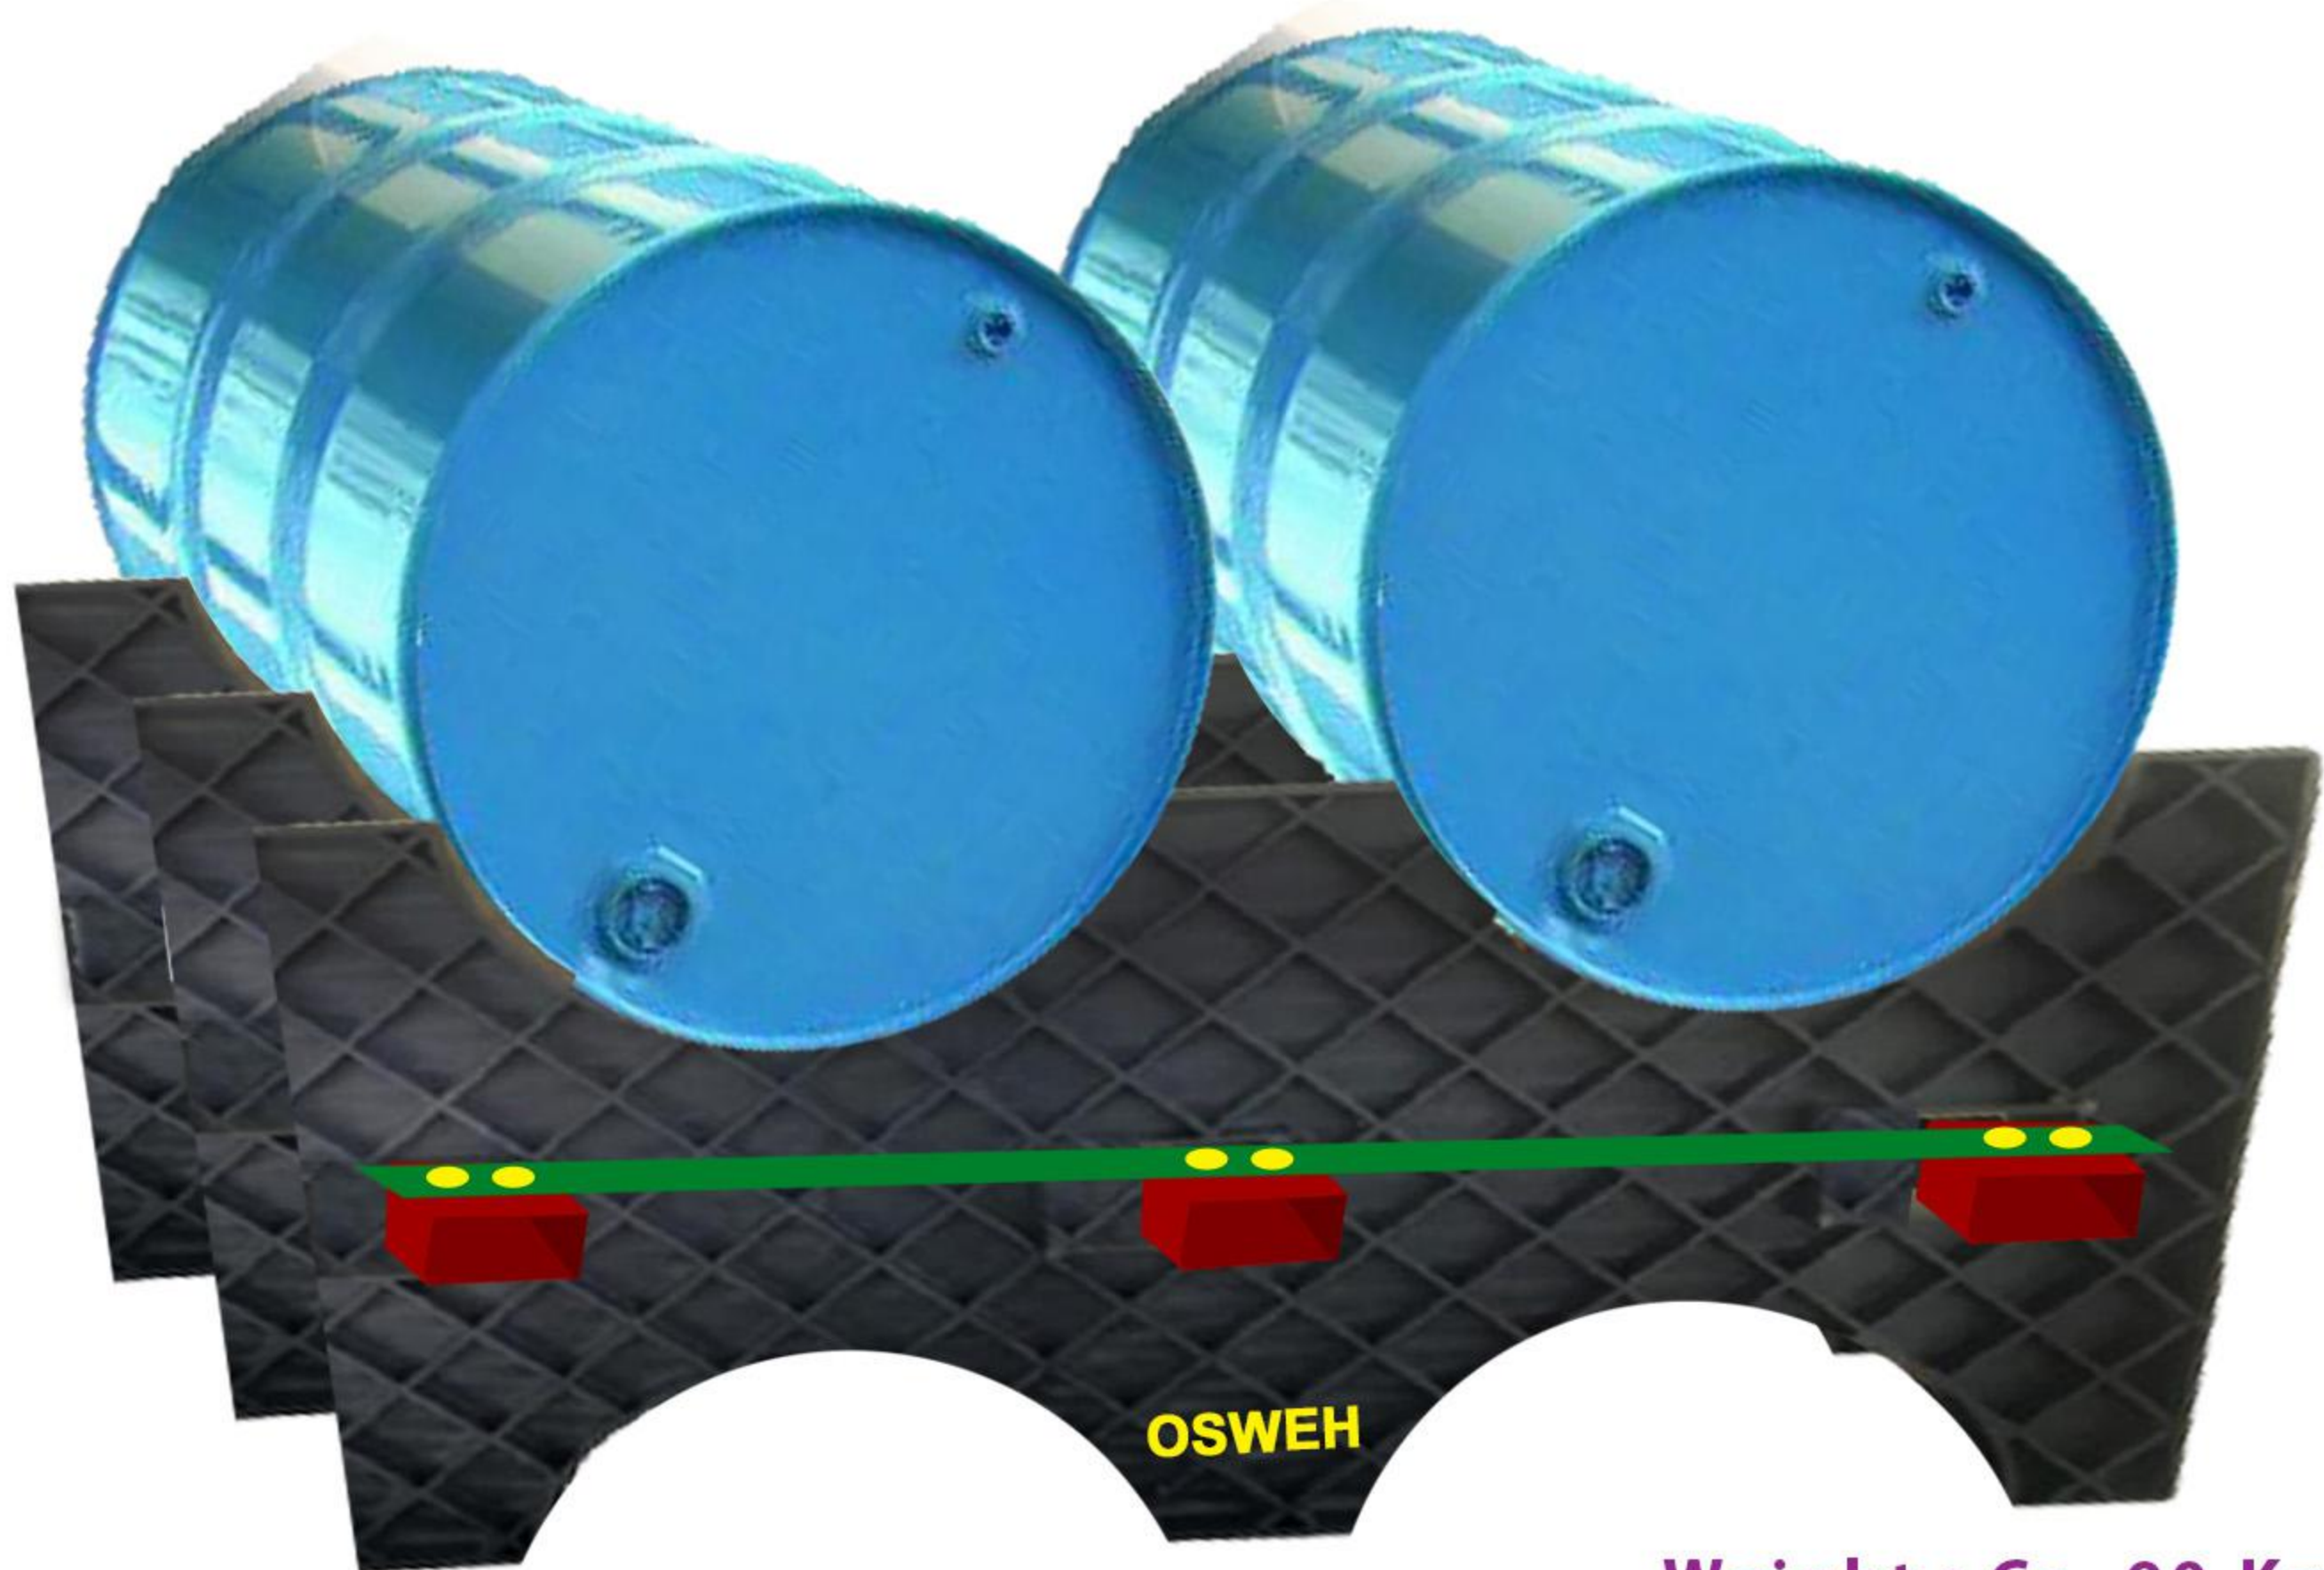

سدل پلیمری نگهدارنده بشکه
Polymer barrel holder saddle

Type : BHS 6060

Weight : Ca. 90 Kg
Capacity : Static 2000 Kg
Dynamic 800 Kg

Replace steel & wood

Environment lover

Reusable and washable

**Electrical insulating, Waterproof,
Anti-Oil & Grease, Flameproof, Anti UV**