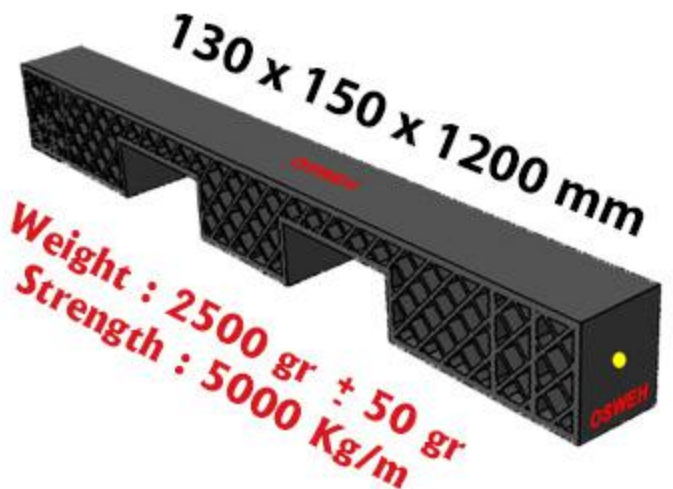

**Electrical insulating, Waterproof,
anti-Oil & Grease**

Black Type : BP 188

80 x 80 x 1000 mm

**Weight : 1500 gr ± 50 gr
Strength : 2500 Kg/m**

130 x 150 x 1200 mm

**Weight : 2500 gr ± 50 gr
Strength : 5000 Kg/m**

Colorful Type : CLP 188

دو تراش لیفتری Kufen lifter

Type : LK1200

Weight : Ca. 2500 g

NAZAR SAZE OSWEH
Engineering & Commercial Co.

شرکت مهندسی بازرگانی
نظر ساز اسوه

سدل نگهدارنده کلاف تا ۱۰۰ تن

Rollblocks