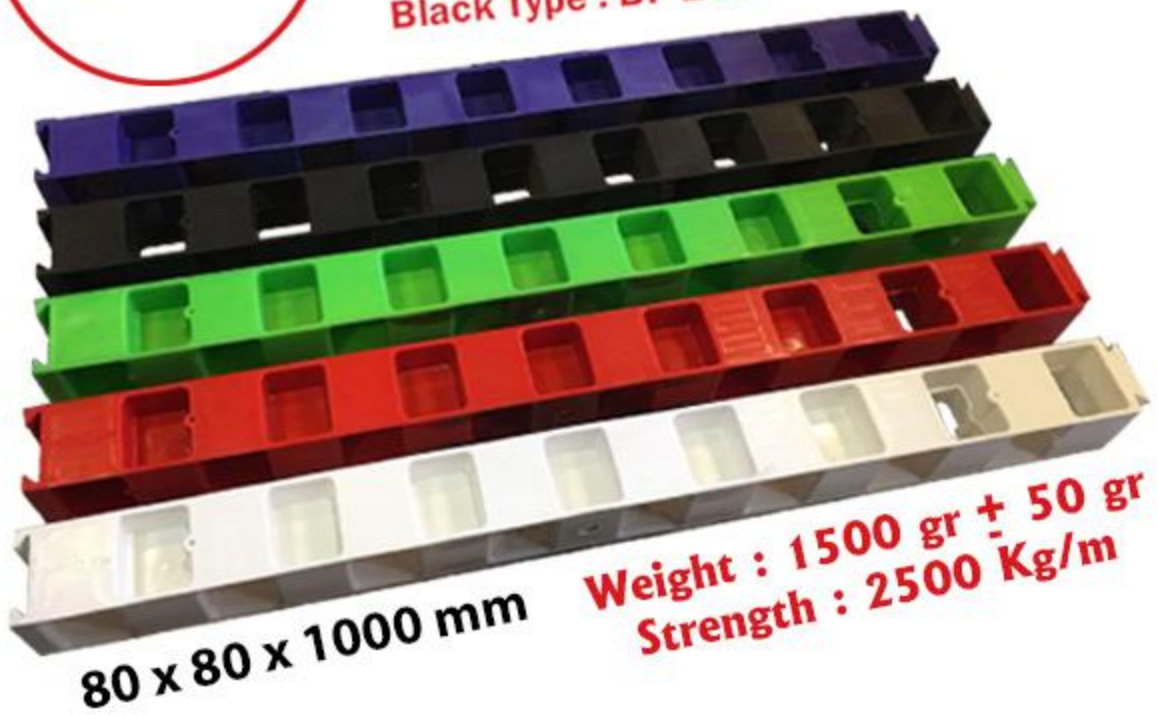

Black Type : BP 188

80 x 80 x 1000 mm

**Weight : 1500 gr ± 50 gr
Strength : 2500 Kg/m**