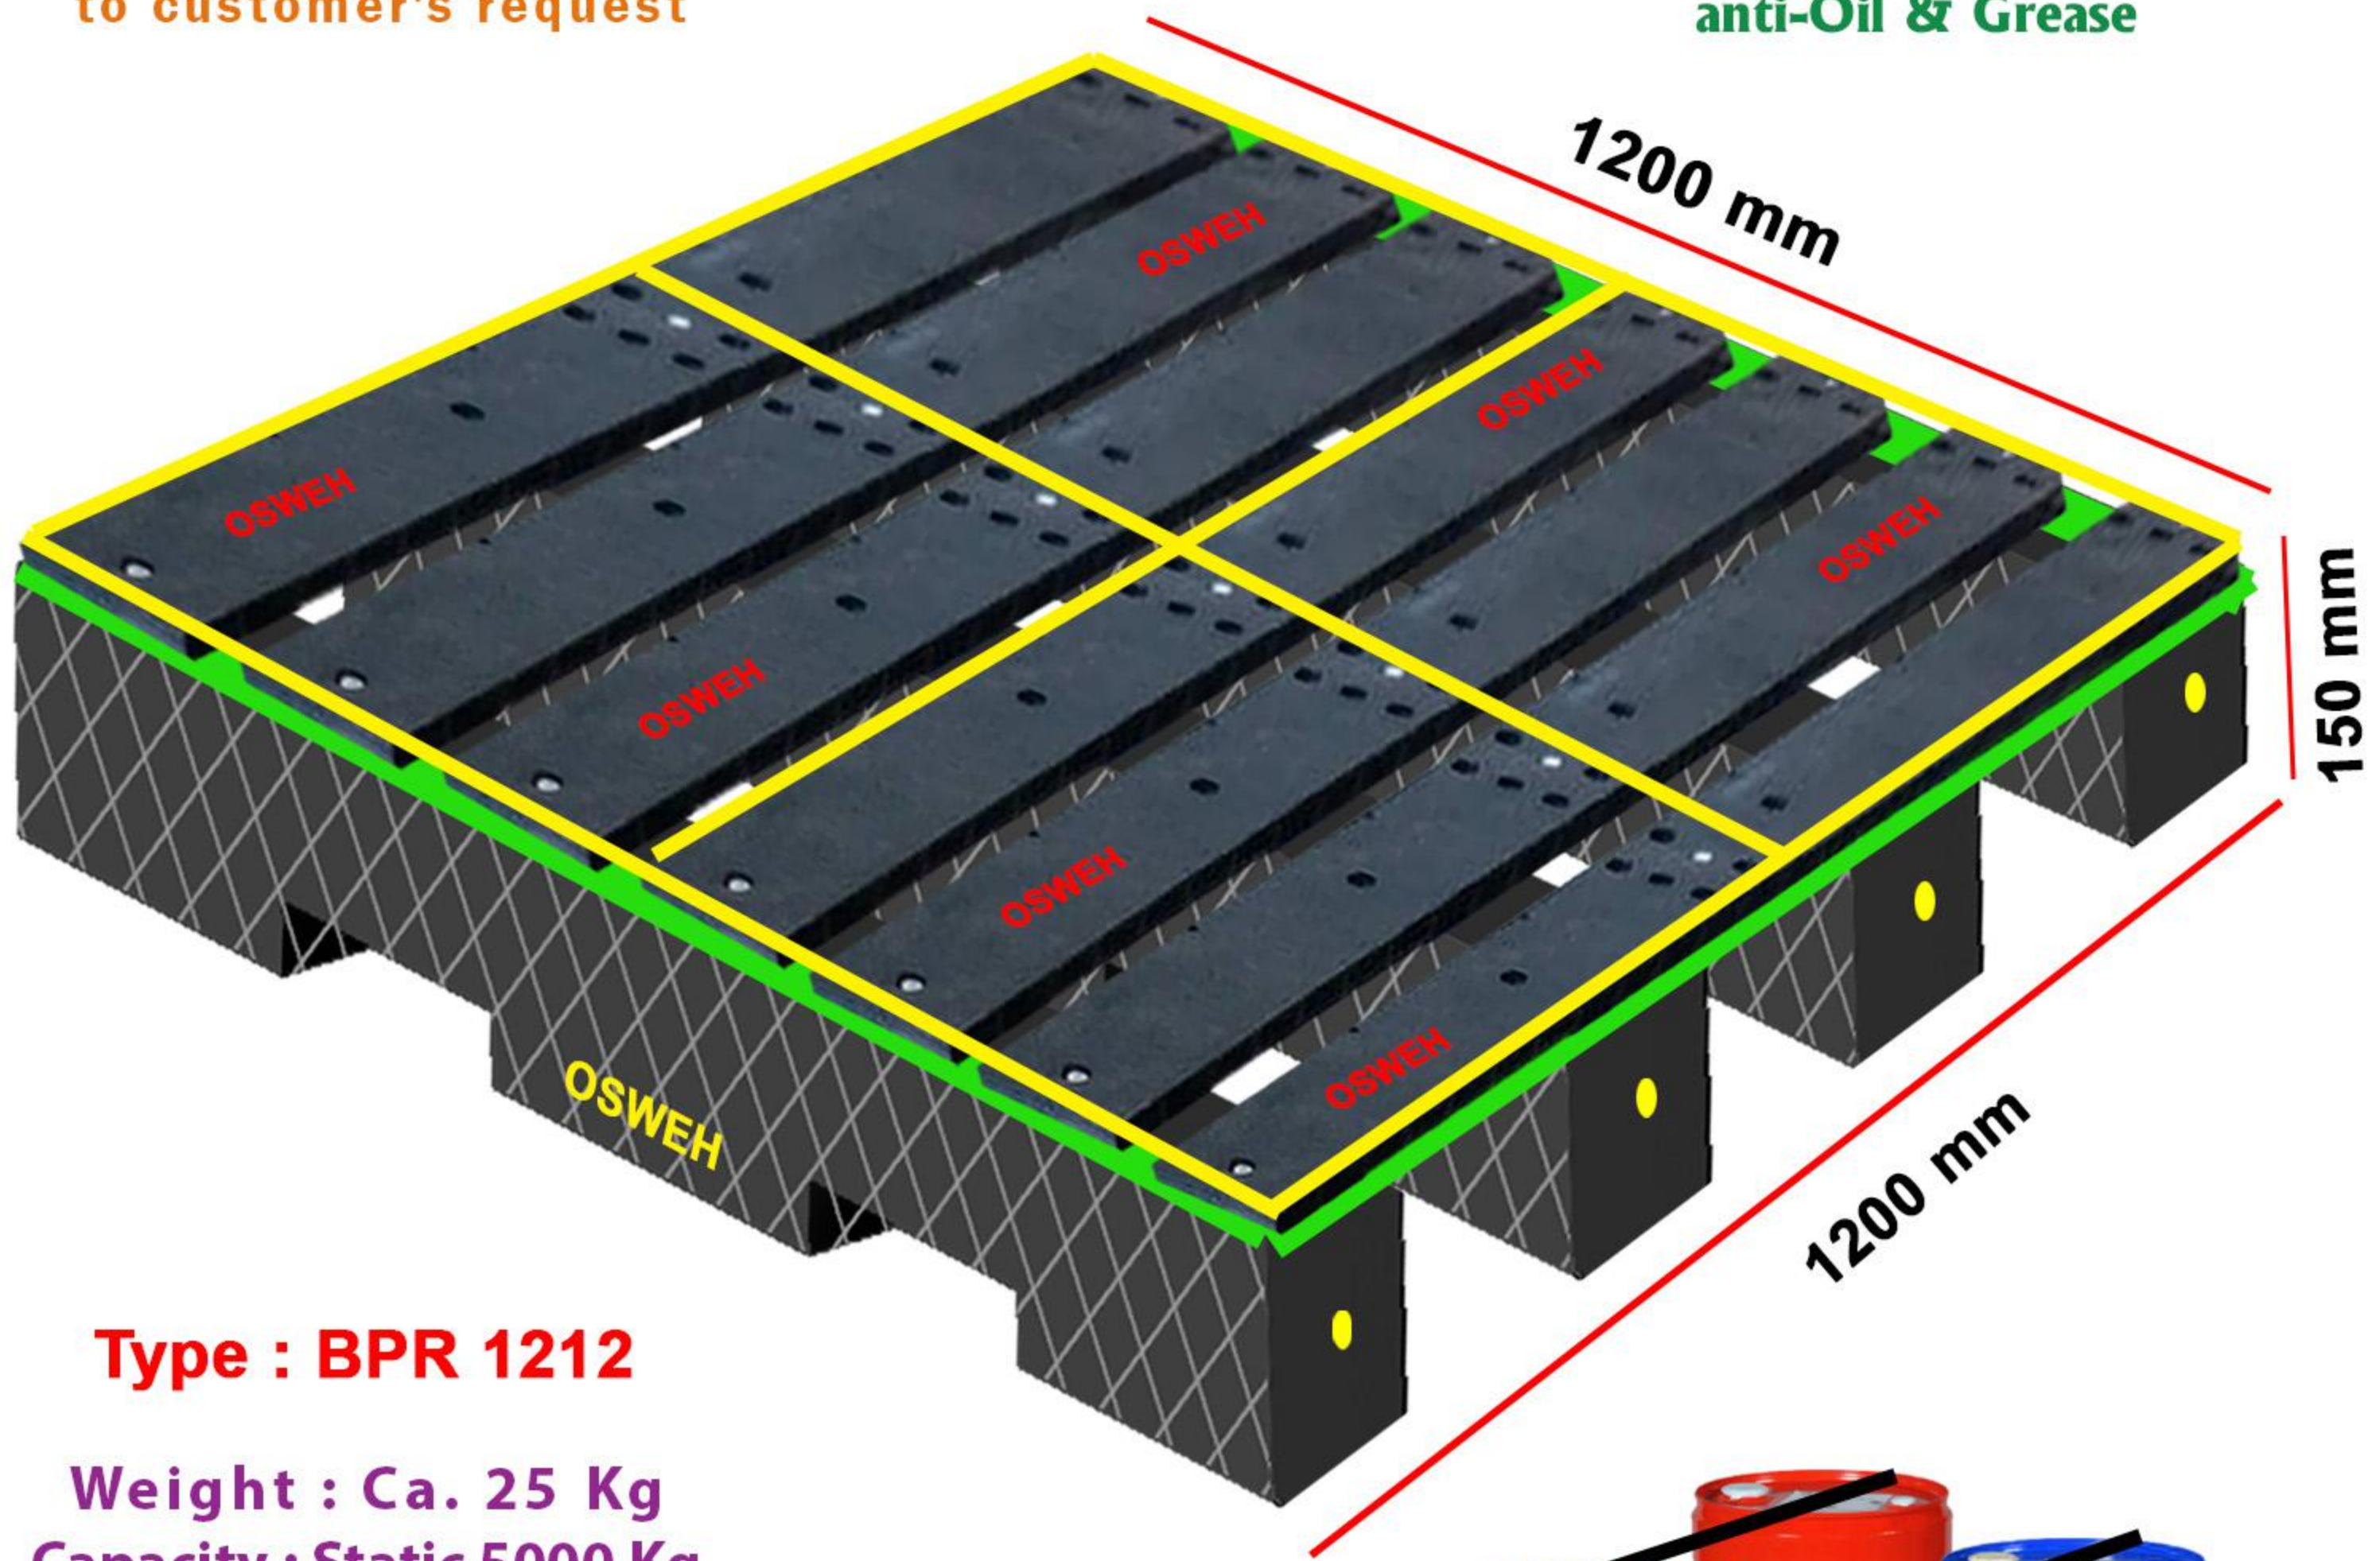

Type : BPR 1212

Weight : Ca. 25 Kg
Capacity : Static 5000 Kg
Dynamic 2000 Kg