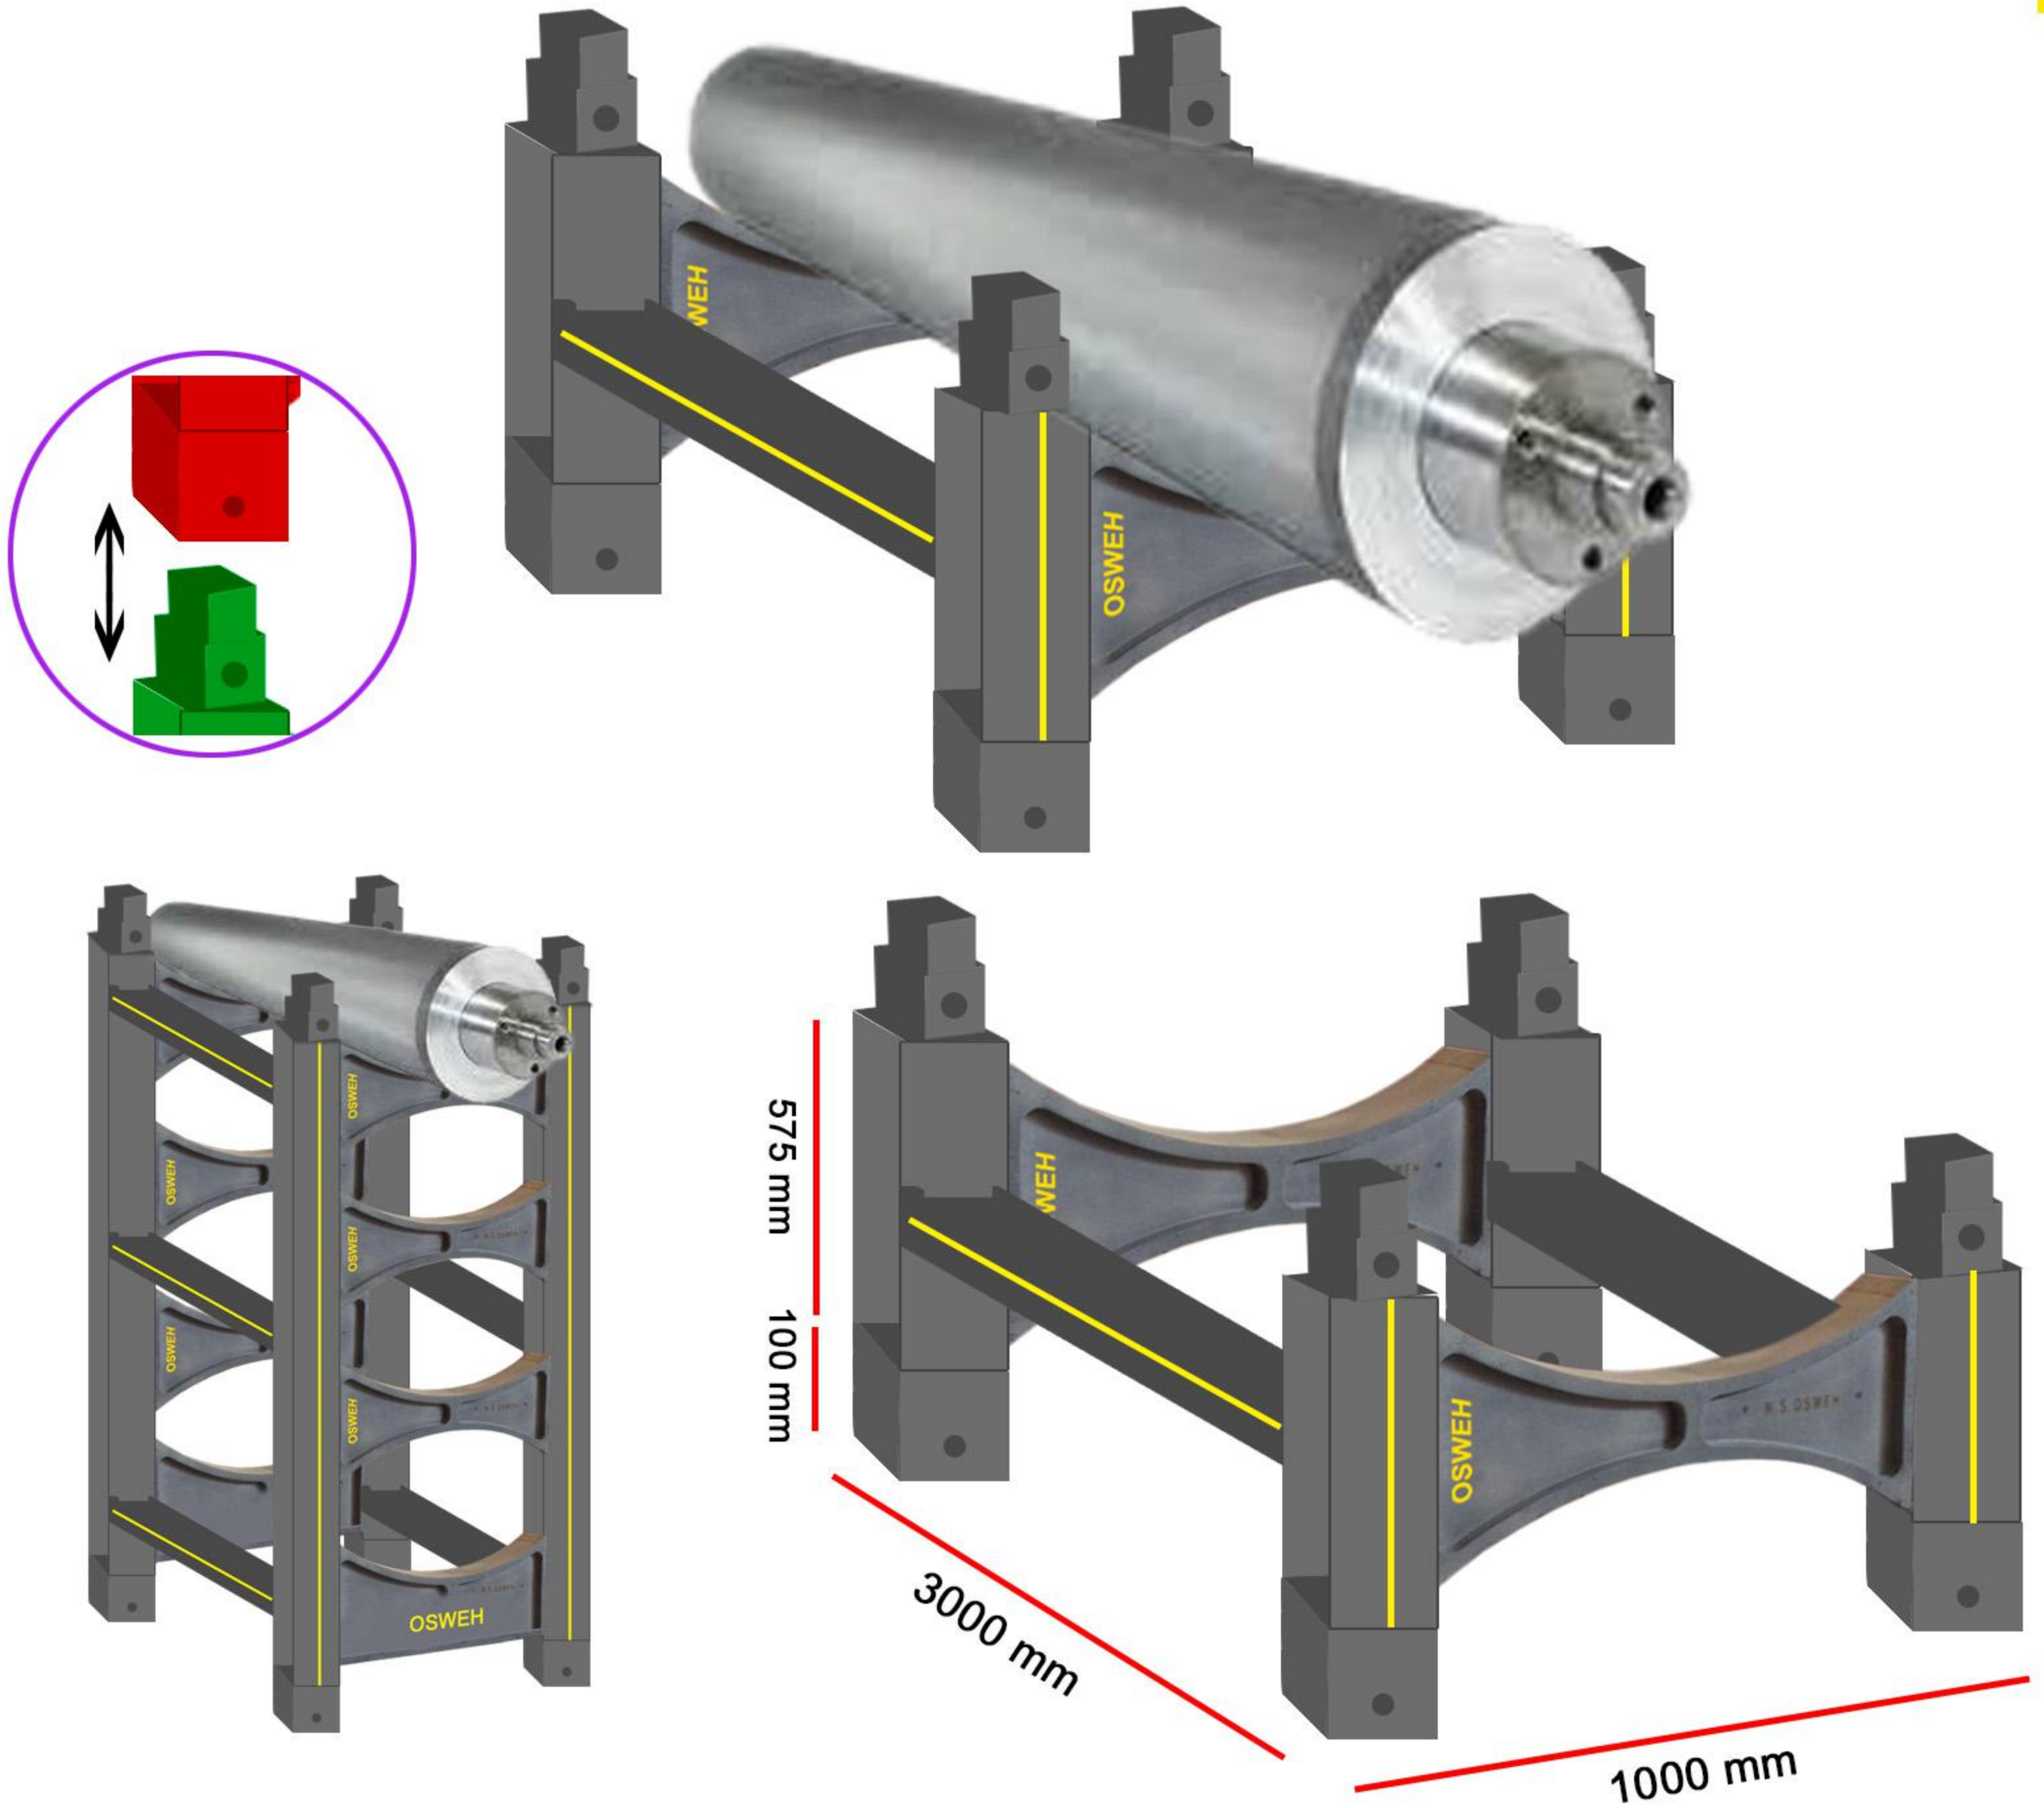

سدل طبقاتی پلیمری غلطک (قابل اتصال)
Layered polymer roller saddle (connectable)

اصفهان / خیابان محتشم کاشانی / ساختمان اسوه / پلاک ۱/۷
تلفن : ۵ - ۳۶۲۵۹۹۳۴ - ۳۱ فاکس : ۳۱ - ۳۶۲۷۵۱۳۳
Mohtasham Kashani Ave.1/7 Osweh building \ Isfahan - IRAN
Tel : + 98 (31) 36 25 99 34 - 5 Fax : + 98 (31) 36 27 51 33
www.osweh-co.com
e-mail: info@osweh-co.com

قطر غلطک تا 500 mm

وزن : 460 Kg

3000 x 1000 x 2700 mm

توان حمل : 5000 Kg