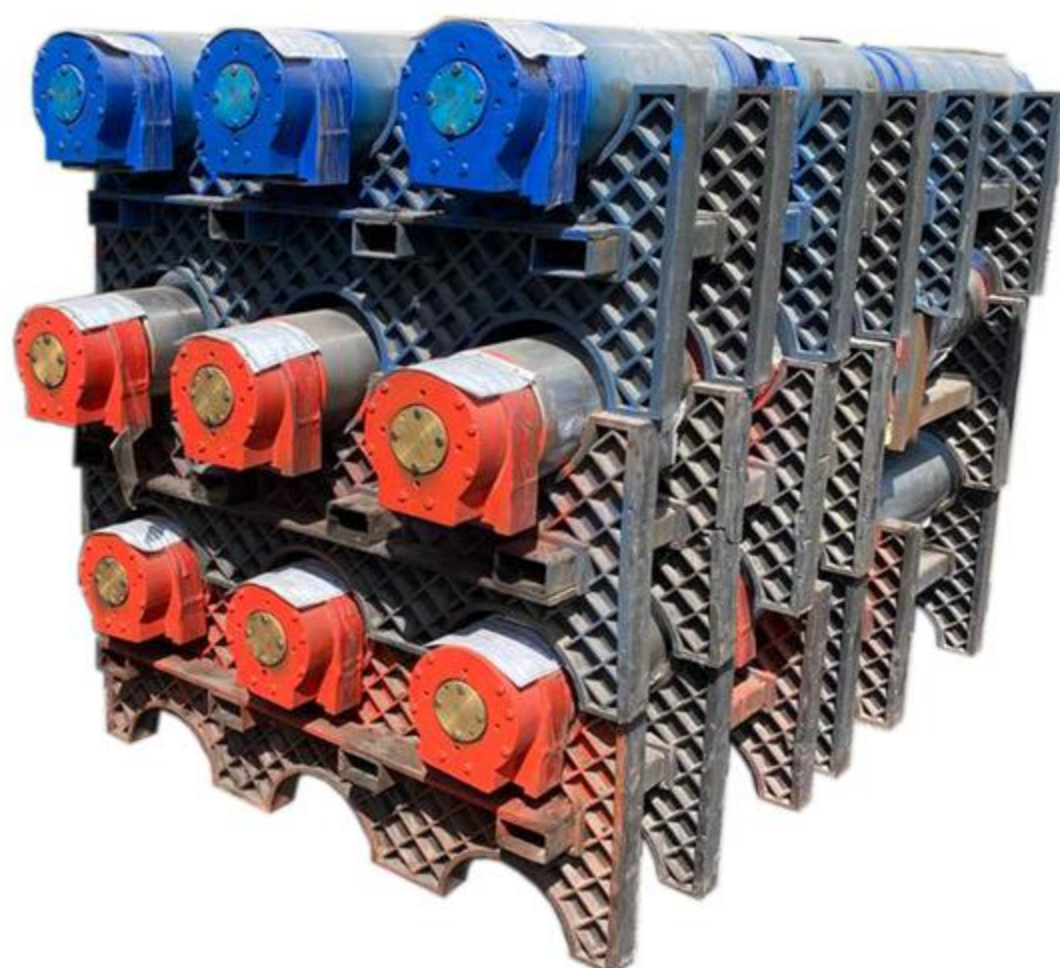

NAZAR SAZ-E OSWEH
Engineering & Commercial Co.

شرکت مهندسی بازرگانی
نظر ساز اسوه
(سهامی خاص)