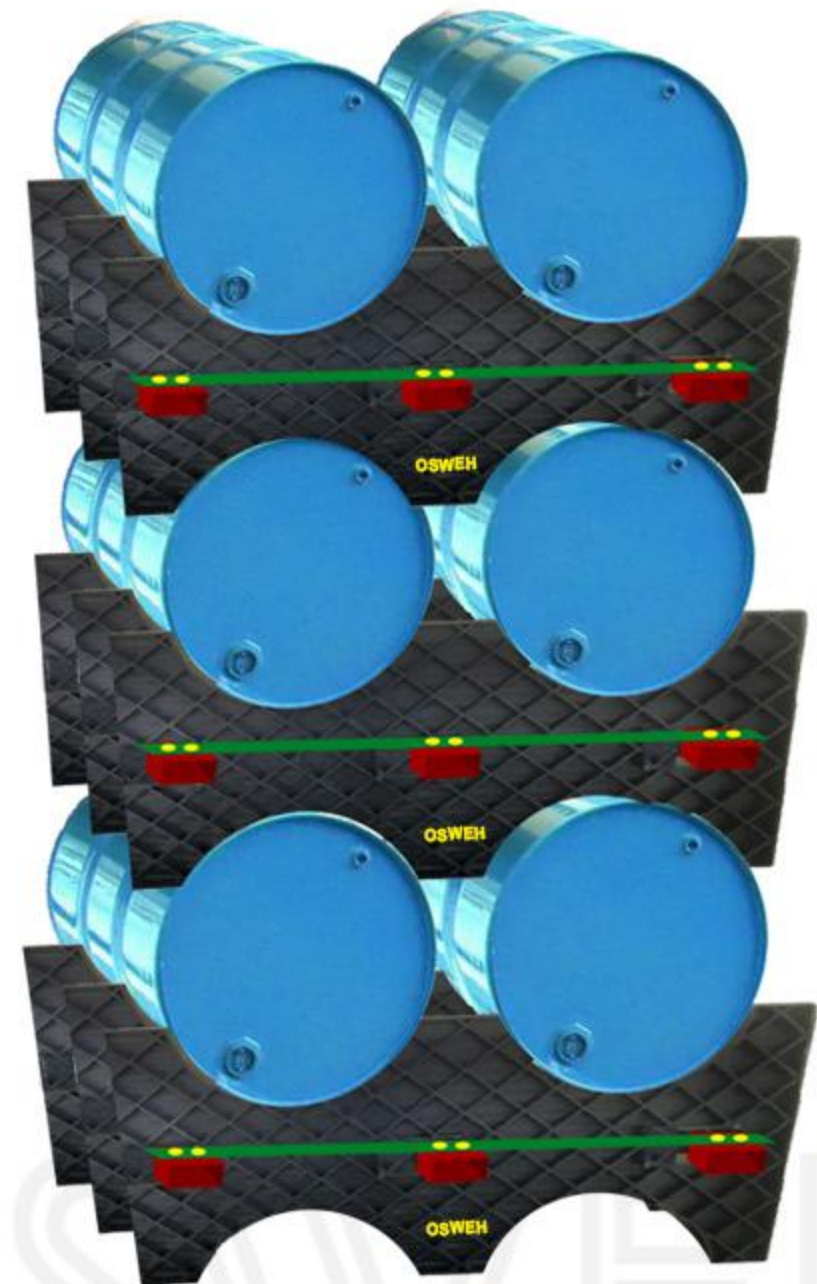

نگهدارنده دو طرفه غلطک و رولیک پلیمری

2 Side Rolic Stand

جهت انبارش رولیک و غلطک

Weight : Ca. 240 Kg

Replace steel & wood

Environment lover

Reusable and washable

**Electrical insulating, Waterproof,
anti-Oil & Grease**

سدل پلیمری نگهدارنده بشکه
Polymer barrel holder saddle

Type : BHS 6060

Weight : Ca. 90 Kg
Capacity : Static 2000 Kg
Dynamic 800 Kg

Replace steel & wood

Environment lover

Reusable and washable

**Electrical insulating, Waterproof,
Anti-Oil & Grease, Flameproof, Anti UV**