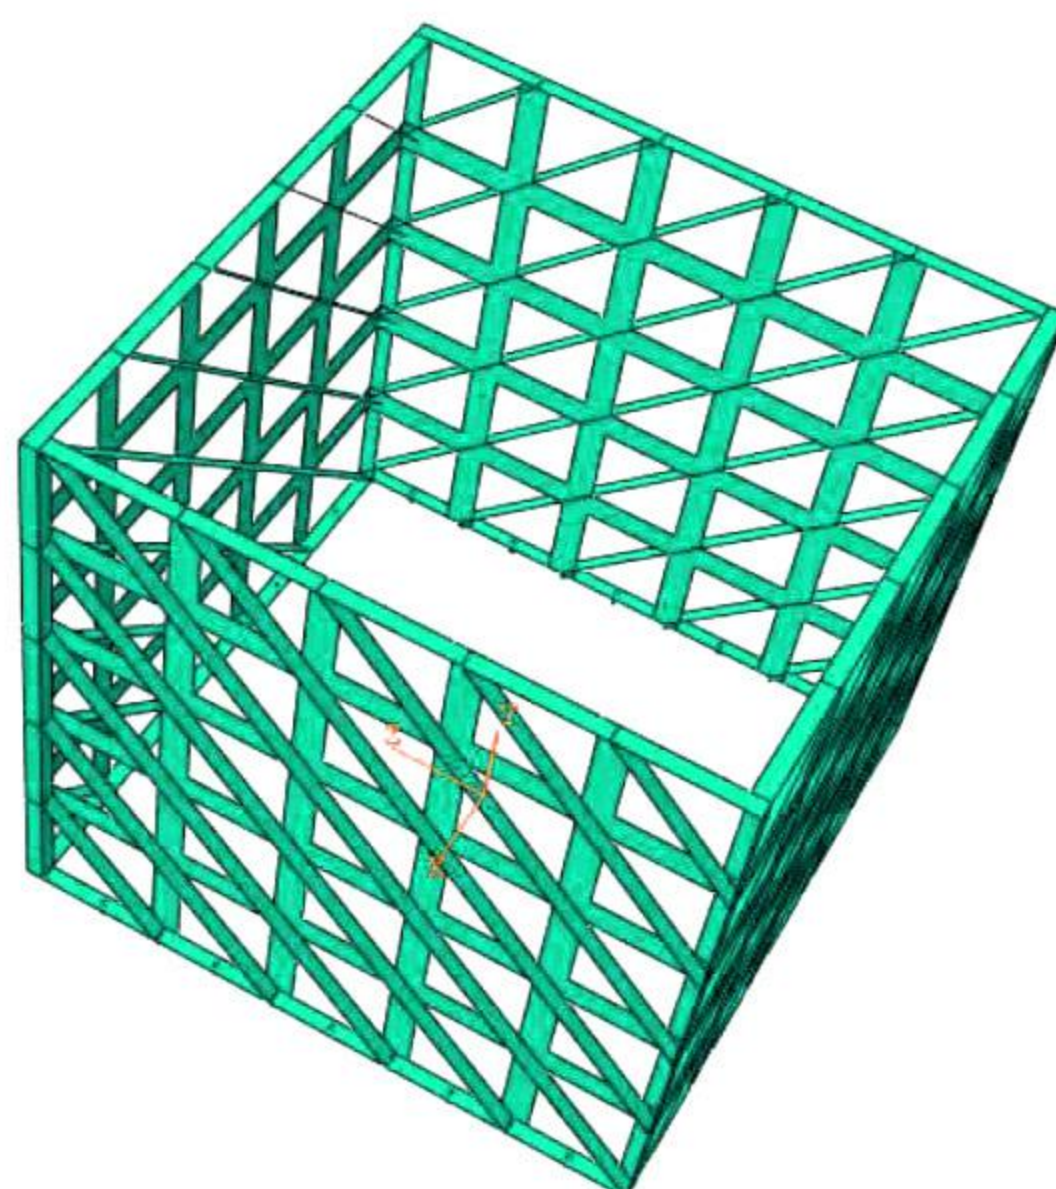

NAZAR SAZ-E OSWEH
Engineering & Commercial Co.

شرکت مهندسی بازرگانی
نظر ساز اسوه
(سهامی خاص)