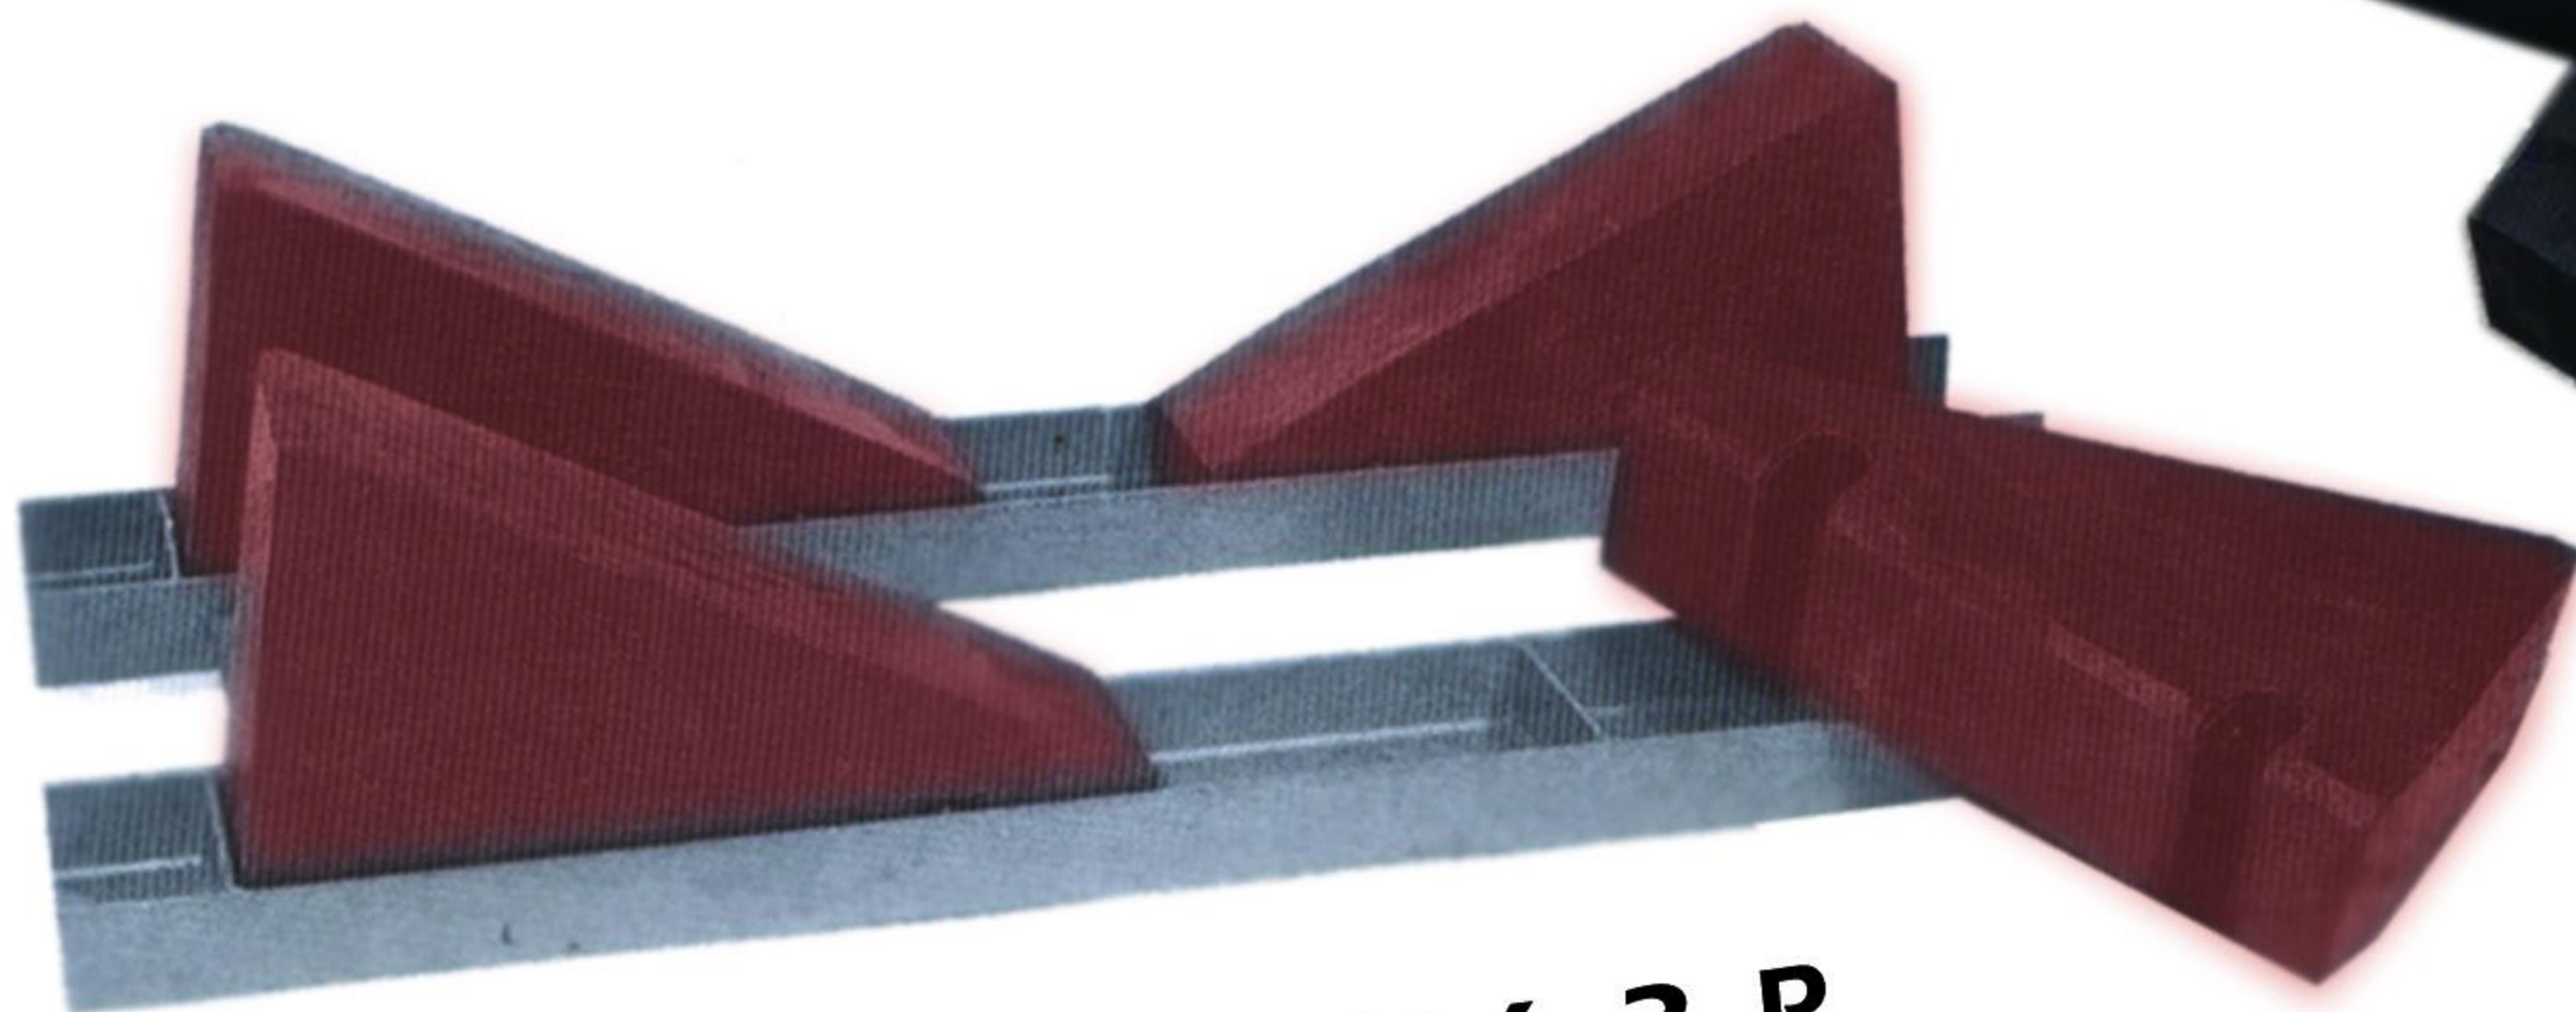

NAZAR SAZE OSWEH
Engineering & Commercial Co.

شرکت مهندسی بازرگانی
نظر ساز اسوه

سدل نگهدارنده کلاف تا ۱۰۰ تن

Rollblocks

سدل نوع نسوز

RB 55/16-2 P
550×160×180

اصفهان / خیابان محتشم کاشانی / ساختمان اسوه / پلاک ۱/۷
تلفن : ۵ - ۳۶۲۵۹۹۳۴ - ۳۱ فاکس : ۳۶۲۷۵۱۳۳ - ۳۱
Mohtasham Kashani Ave.1/7 Osweh building \ Isfahan - IRAN
Tel : + 98 (31) 36 25 99 34 - 5 Fax : + 98 (31) 36 27 51 33
www.osweh-co.com
e-mail: info@osweh-co.com