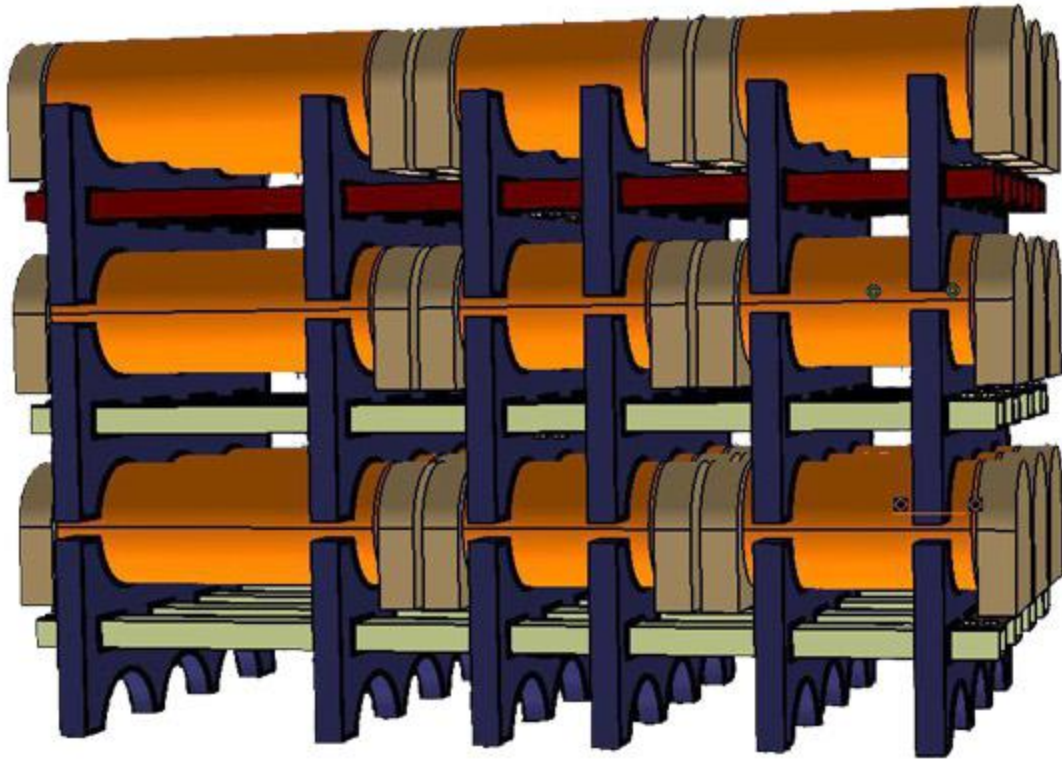

نگهدارنده دو طرفه غلطک و رولیک پلیمری

2 Side Rolic Stand

جهت انبارش رولیک و غلطک

Weight : Ca. 240 Kg

Replace steel & wood

Environment lover

Reusable and washable

**Electrical insulating, Waterproof,
anti-Oil & Grease**