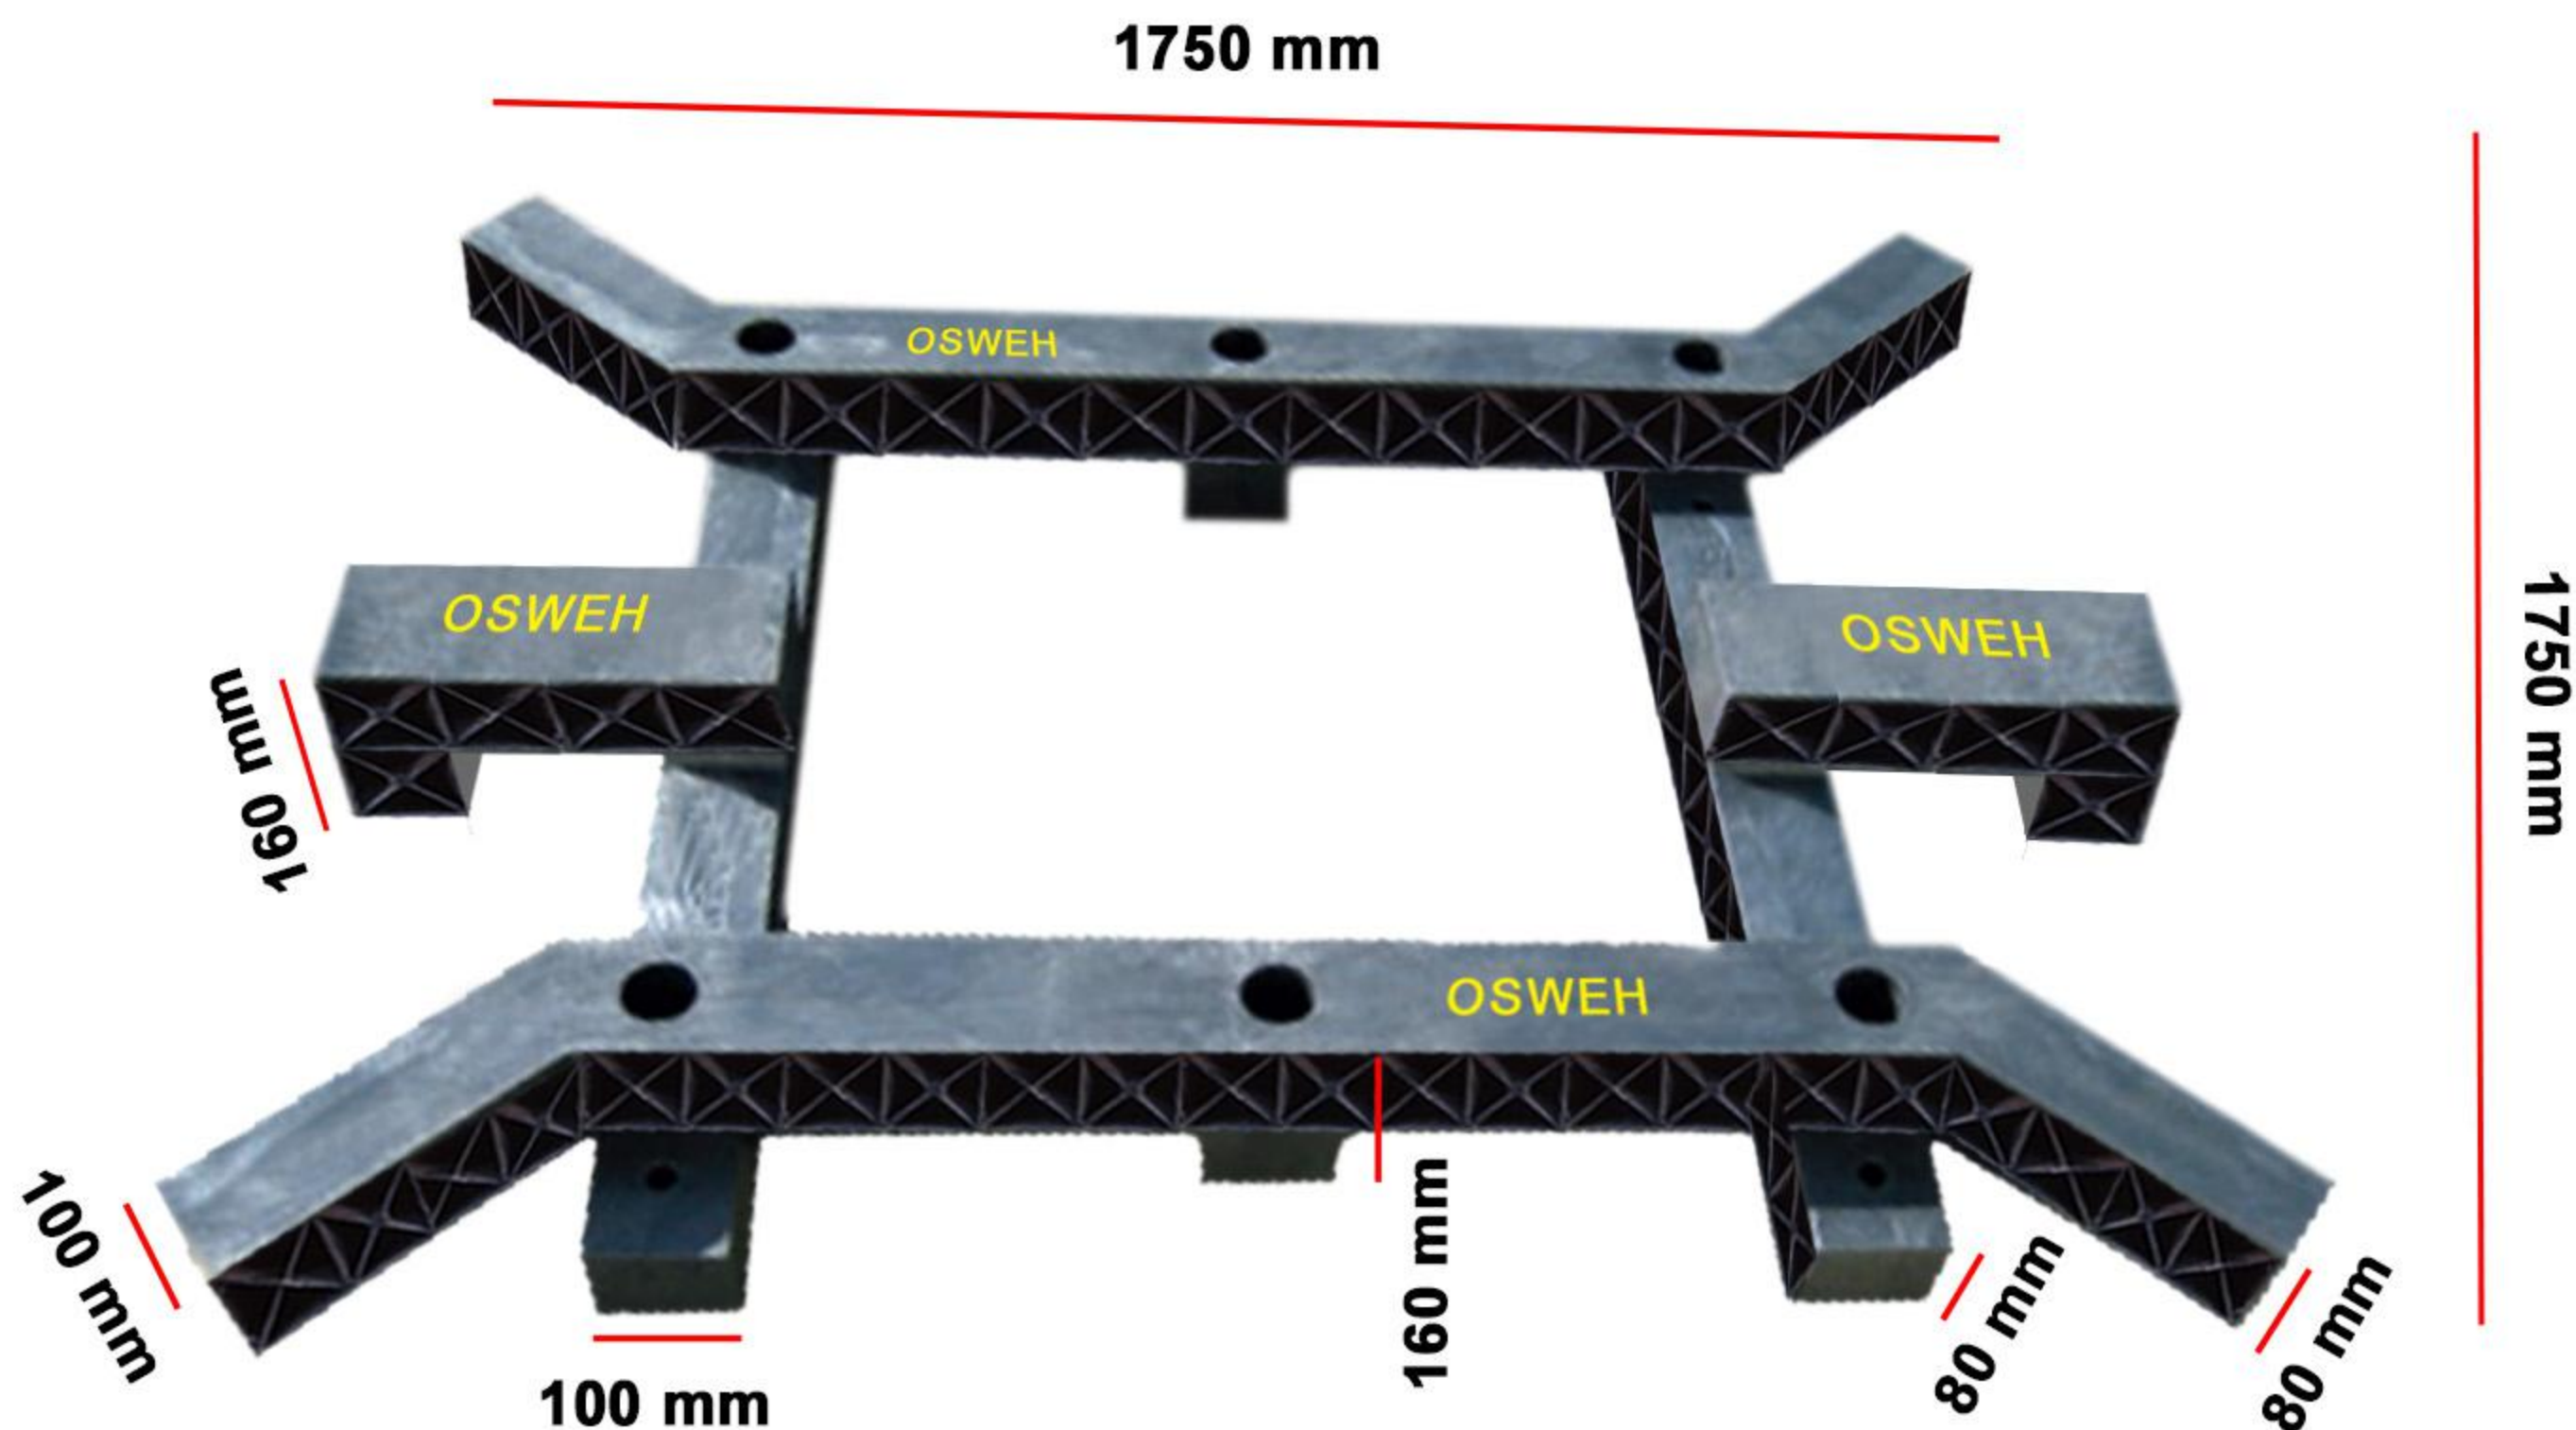

Model : EPL110

Weight : 5 Kg

**Capacity : Static 6,000 Kg
Dynamic 3000 Kg**

پالت کلاف مفتول و تسمه Coil pallet wire and belt

Model : CPW1750

Heavy pallet weight : HCP 48 Kg

Light pallet weight : LCP 30 Kg

Capacity : Static 10,000 Kg

Dynamic 6000 Kg

پالت پلیمری حمل ورق شیت polymeric Sheetcarriers

Jede Anfrage & Size sind vorhanden

WEIGHT BEARING: (UP 2 TO 10 TONS)

WEIGHT : 11 Kg

Type : RP805

WEIGHT BEARING: (UP 2 TO 10 TONS)

WEIGHT : 11 Kg