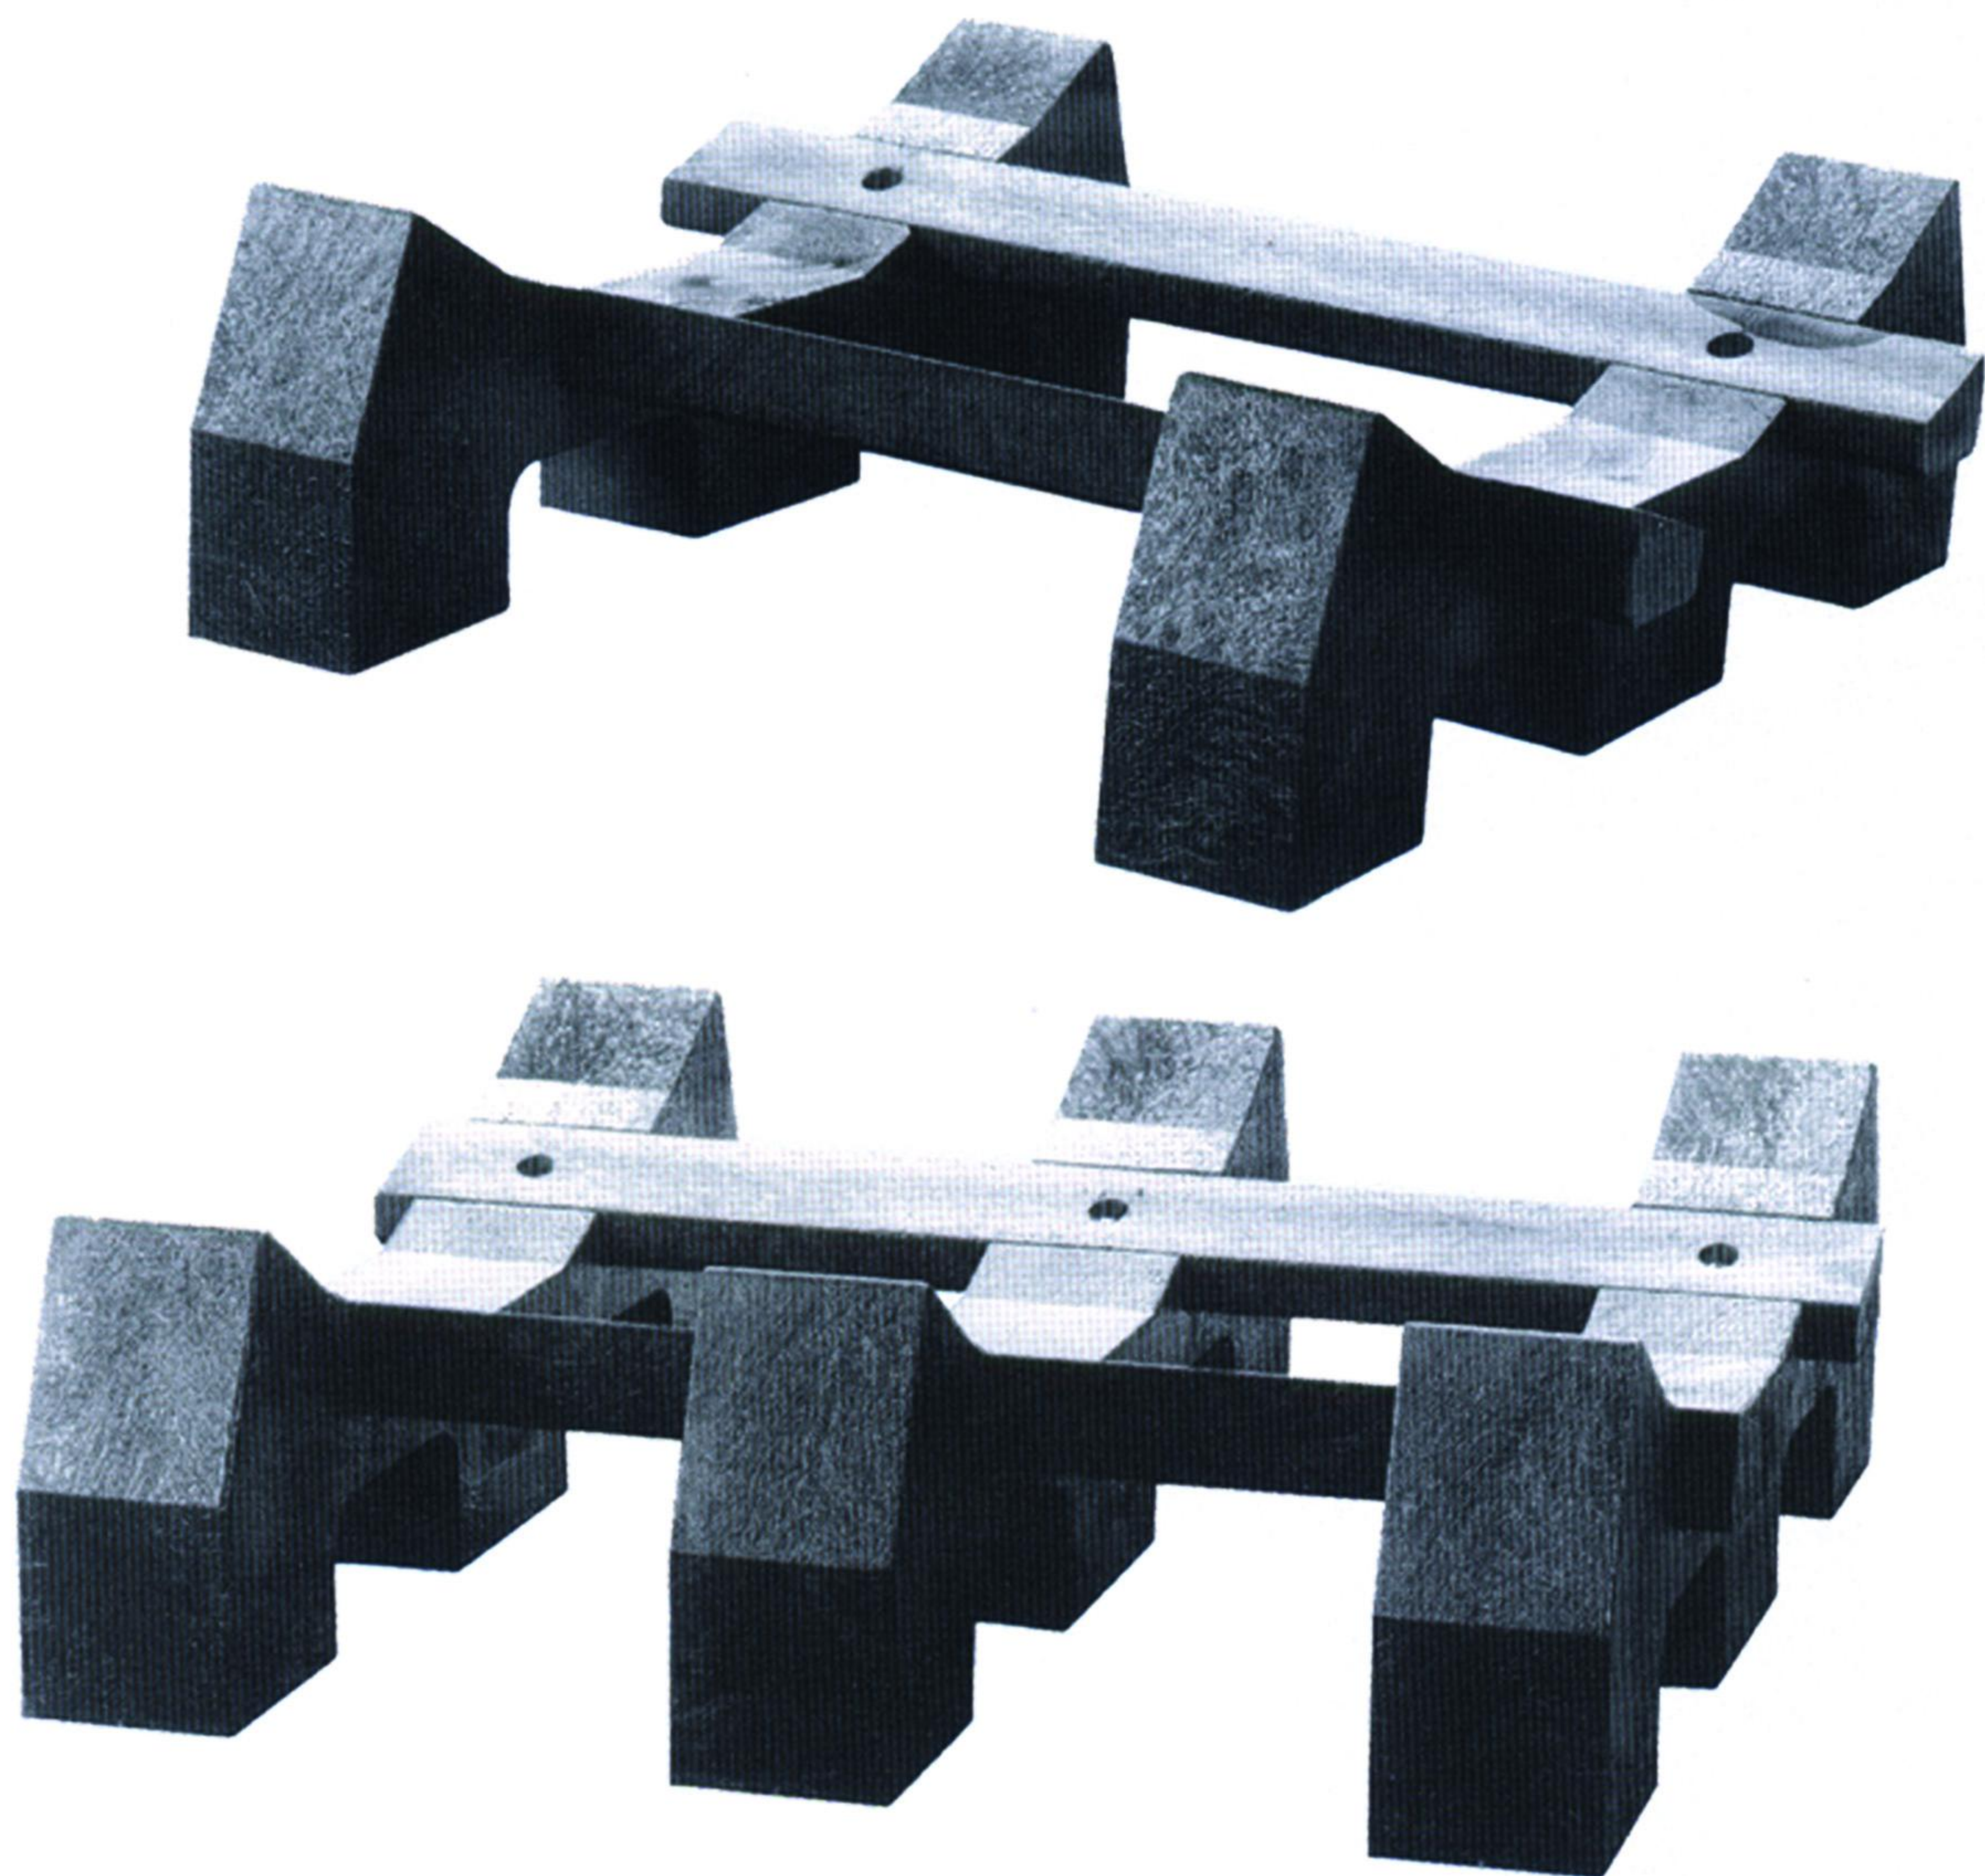

NAZAR SAZE OSWEH
Engineering & Commercial Co.

شرکت مهندسی بازرگانی
نظر ساز اسوه

پالت حمل کلاف ورق

اصفهان / خیابان محتشم کاشانی / ساختمان اسوه / پلاک ۱/۷
تلفن : ۵ - ۳۶۲۵۹۹۳۴ - ۳۱ ۰ فاکس : ۳۶۲۷۵۱۳۳ - ۳۱ ۰
Mohtasham Kashani Ave.1/7 Osweh building \ Isfahan - IRAN
Tel : + 98 (31) 36 25 99 34 - 5 Fax : + 98 (31) 36 27 51 33
www.osweh-co.com
e-mail: info@osweh-co.com