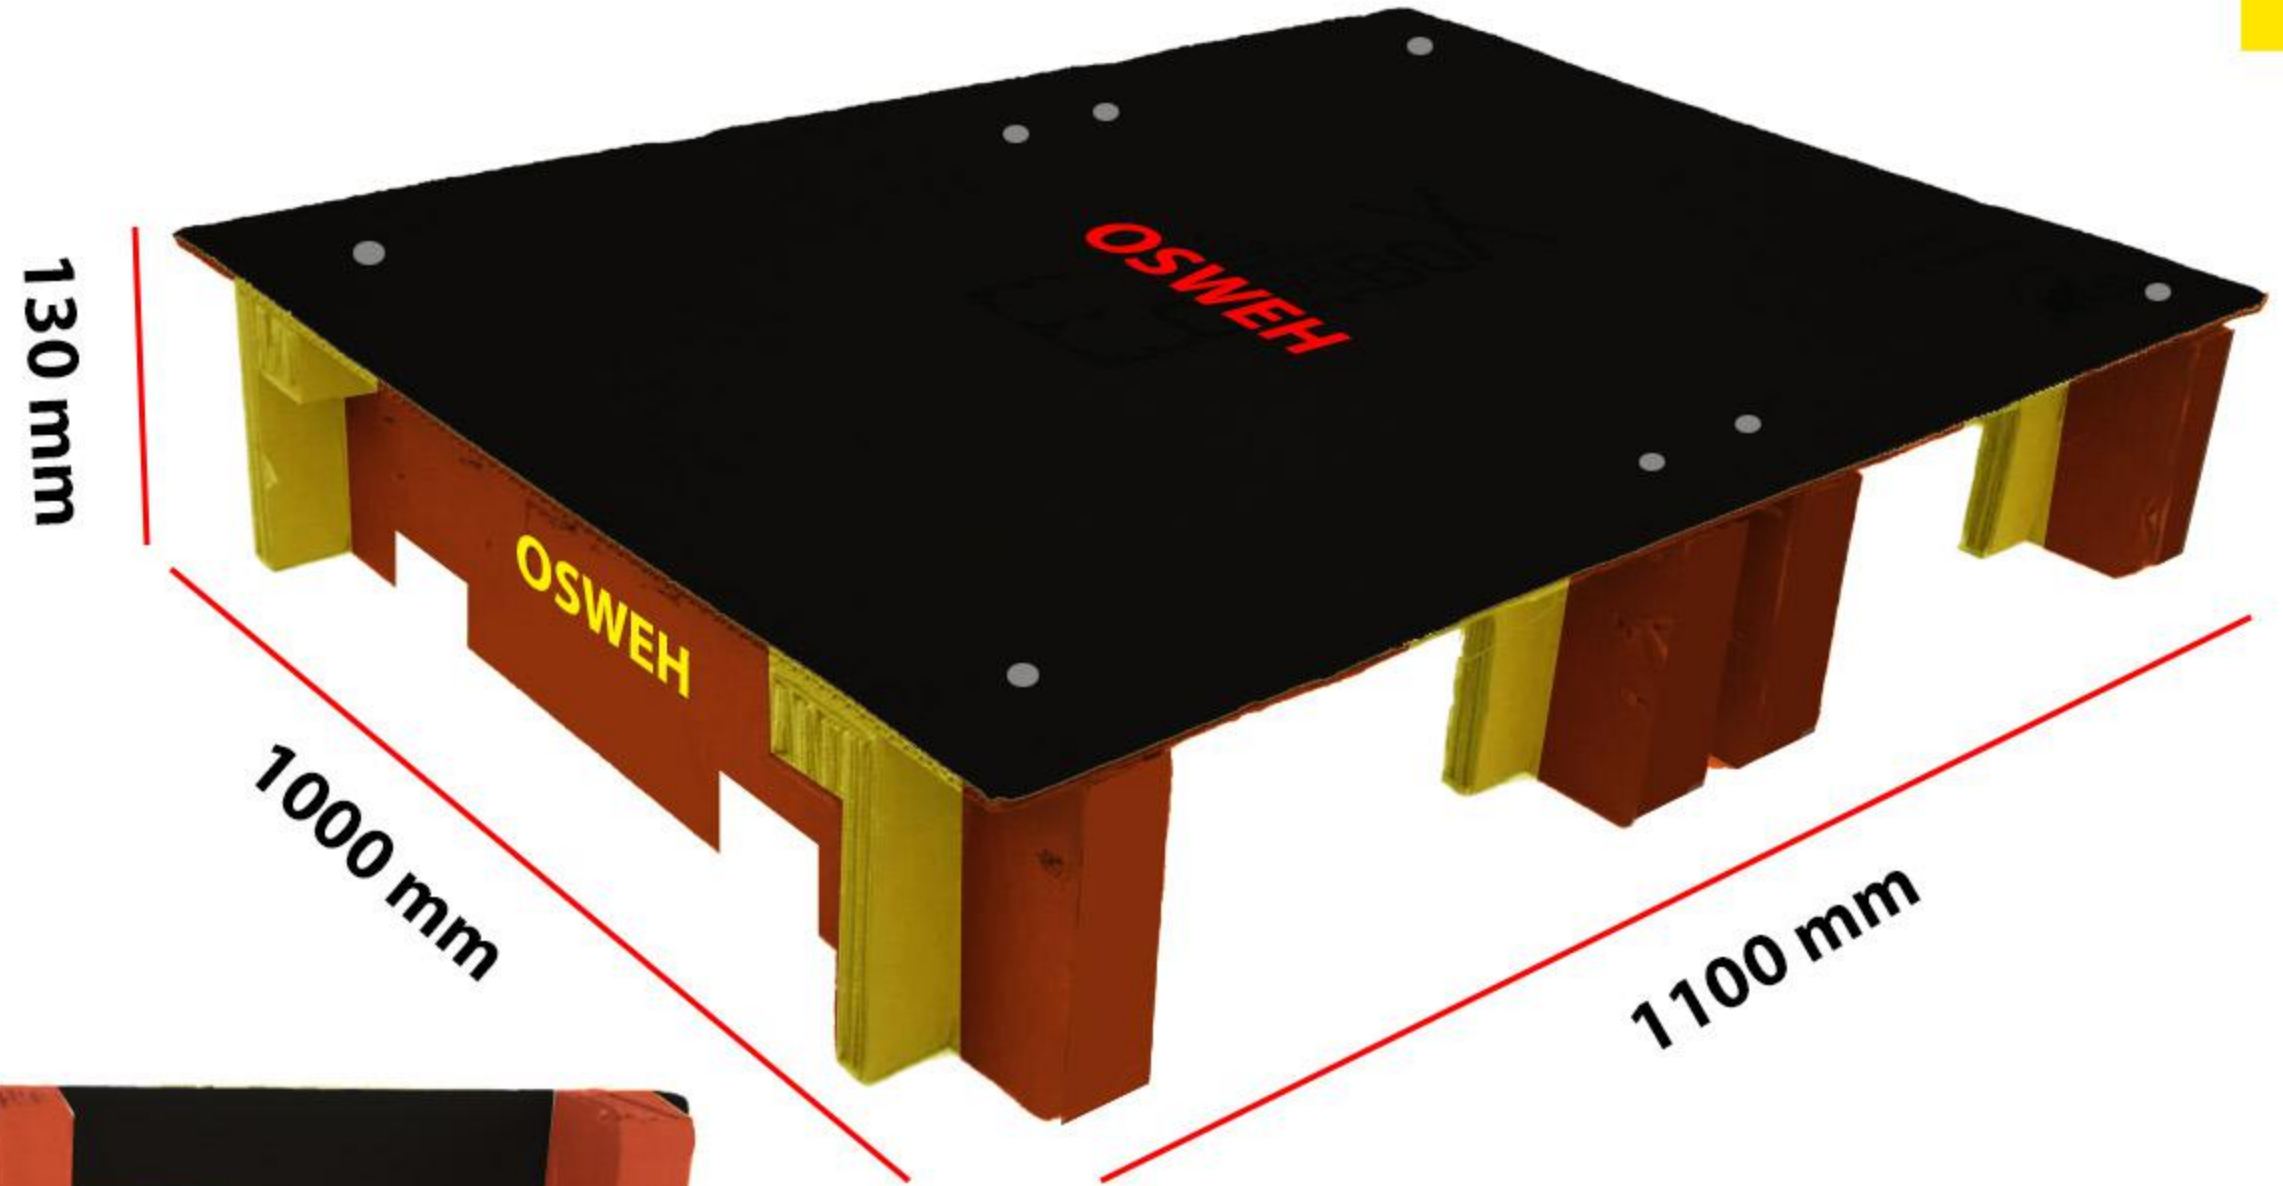

NAZAR SAZE OSWEH
Engineering & Commercial Co.

شرکت مهندسی بازرگانی
نظر سازه اسوه

پالت پلیمری ارگونومیک Ergonomic polymer palette

اصفهان / خیابان محتشم کاشانی / ساختمان اسوه / پلاک ۱/۷
تلفن : ۵ - ۳۶۲۵۹۹۳۴ - ۳۱ - ۰۳۱ فاکس : ۳۶۲۷۵۱۳۳ - ۳۱ - ۰۳۱
Mohtasham Kashani Ave.1/7 Osweh building \ Isfahan - IRAN
Tel : + 98 (31) 36 25 99 34 - 5 Fax : + 98 (31) 36 27 51 33
www.osweh-co.com
e-mail: info@osweh-co.com

Model : EPL110

Weight : 5 Kg

**Capacity : Static 6,000 Kg
Dynamic 3000 Kg**