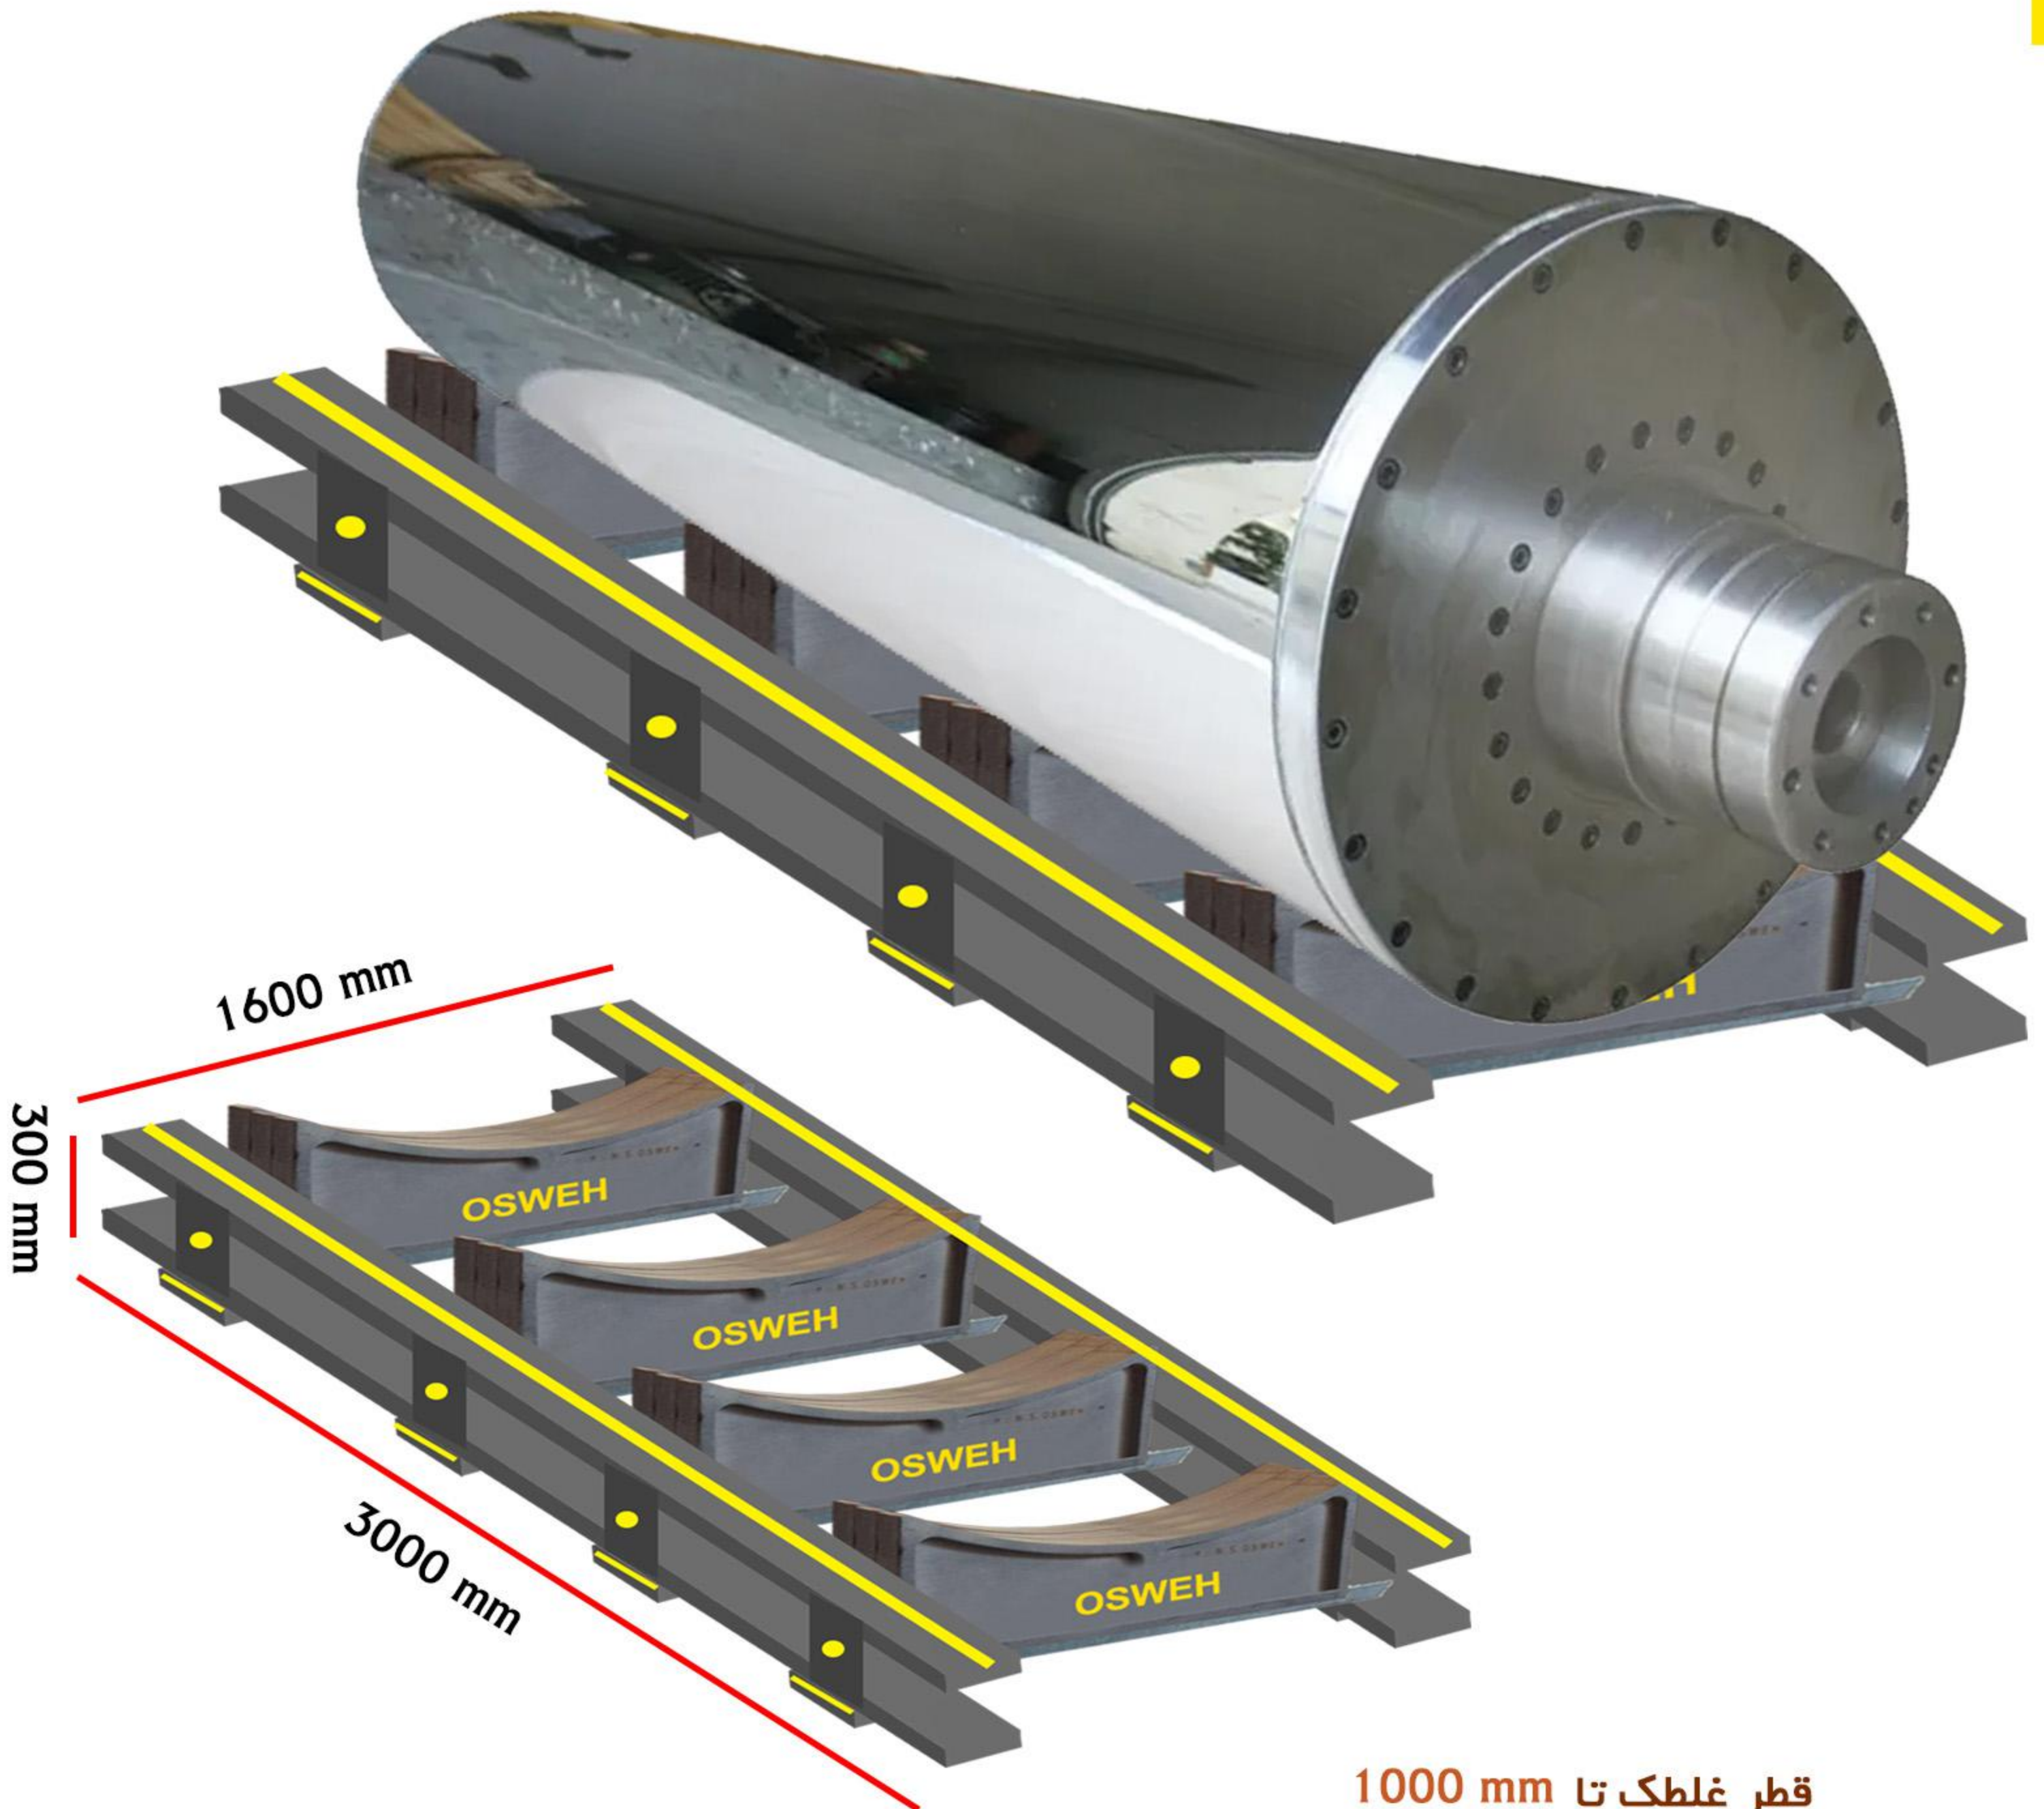

قطر غلطک تا 500 mm

وزن : 460 Kg

3000 x 1000 x 2700 mm

توان حمل : 5000 Kg

سدل پلیمری غلطک سنگین
Heavy roller polymer saddle

قطر غلطک تا 1000 mm

وزن : 260 Kg

3000 x 300 x 1600 mm