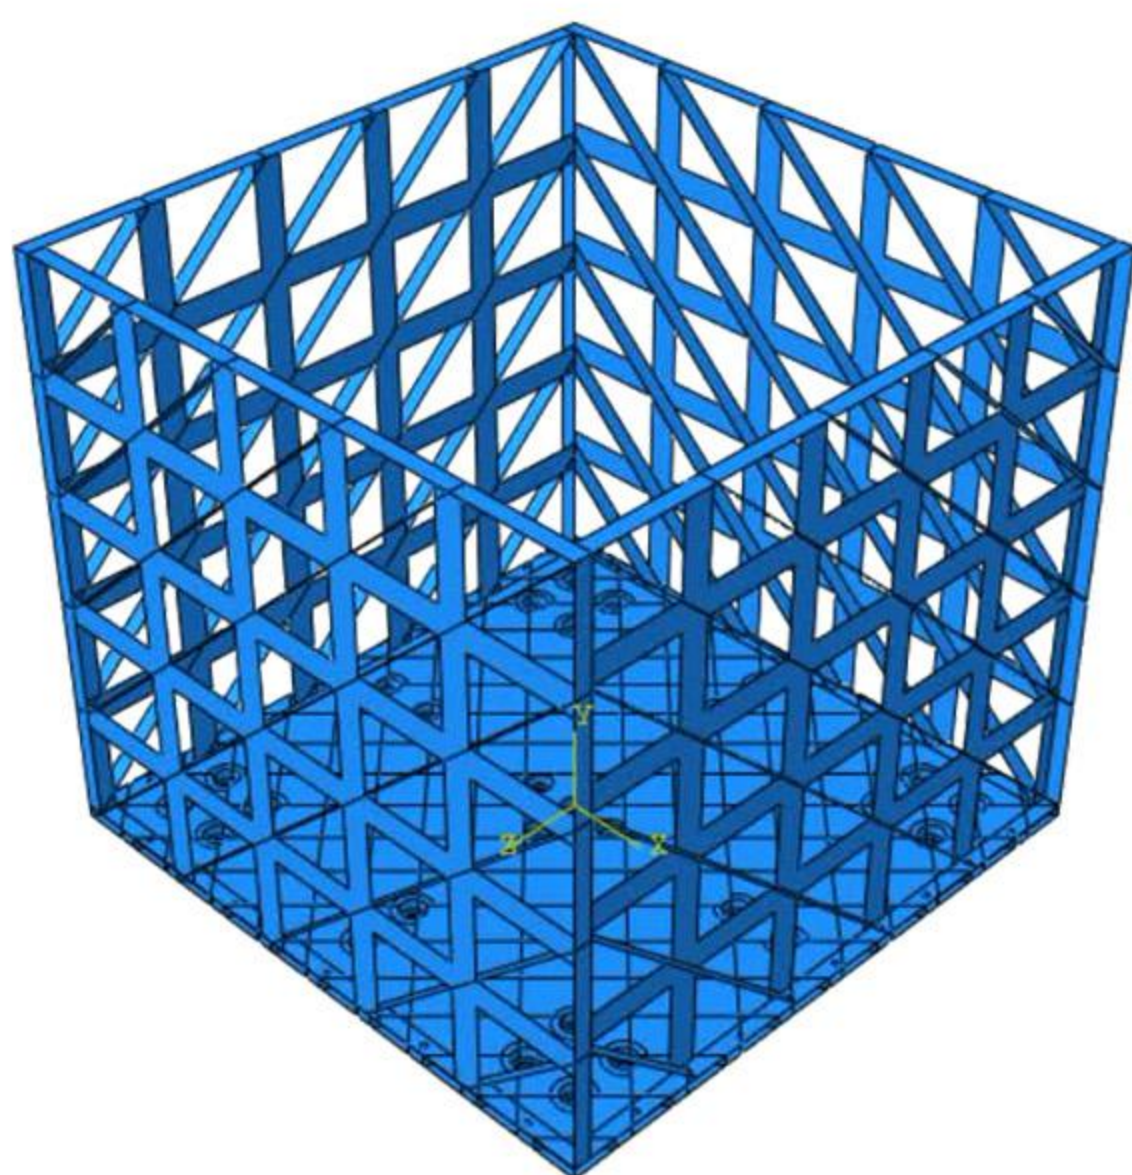

NAZAR SAZ-E OSWEH
Engineering & Commercial Co.

شرکت مهندسی بازرگانی
نظر ساز اسوه
(سهامی خاص)