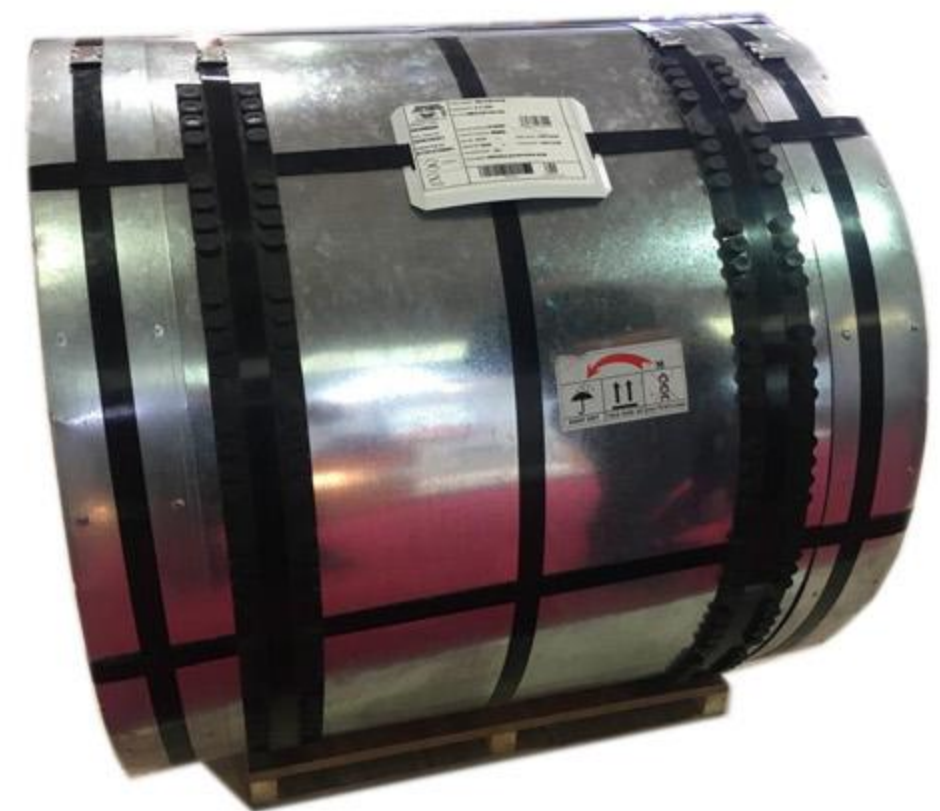

پد نشیمنگاه کلاف و غلطک فولادی

Polymer seat pads for steel coils and rollers

جهت حفاظت سطح کلیه اقلام حساس

2500 x 100 x 20 mm

Weight : 1400 gr.

اصفهان / خیابان محتشم کاشانی / ساختمان اسوه / پلاک ۱/۷
تلفن : ۵ - ۳۶۲۵۹۹۳۴ - ۳۱ فاکس : ۳۶۲۷۵۱۳۳ - ۳۱
Mohtasham Kashani Ave.1/7 Osweh building \ Isfahan - IRAN
Tel : + 98 (31) 36 25 99 34 - 5 Fax : + 98 (31) 36 27 51 33
w w w . o s w e h - c o . c o m
e - m a i l : i n f o @ o s w e h - c o . c o m