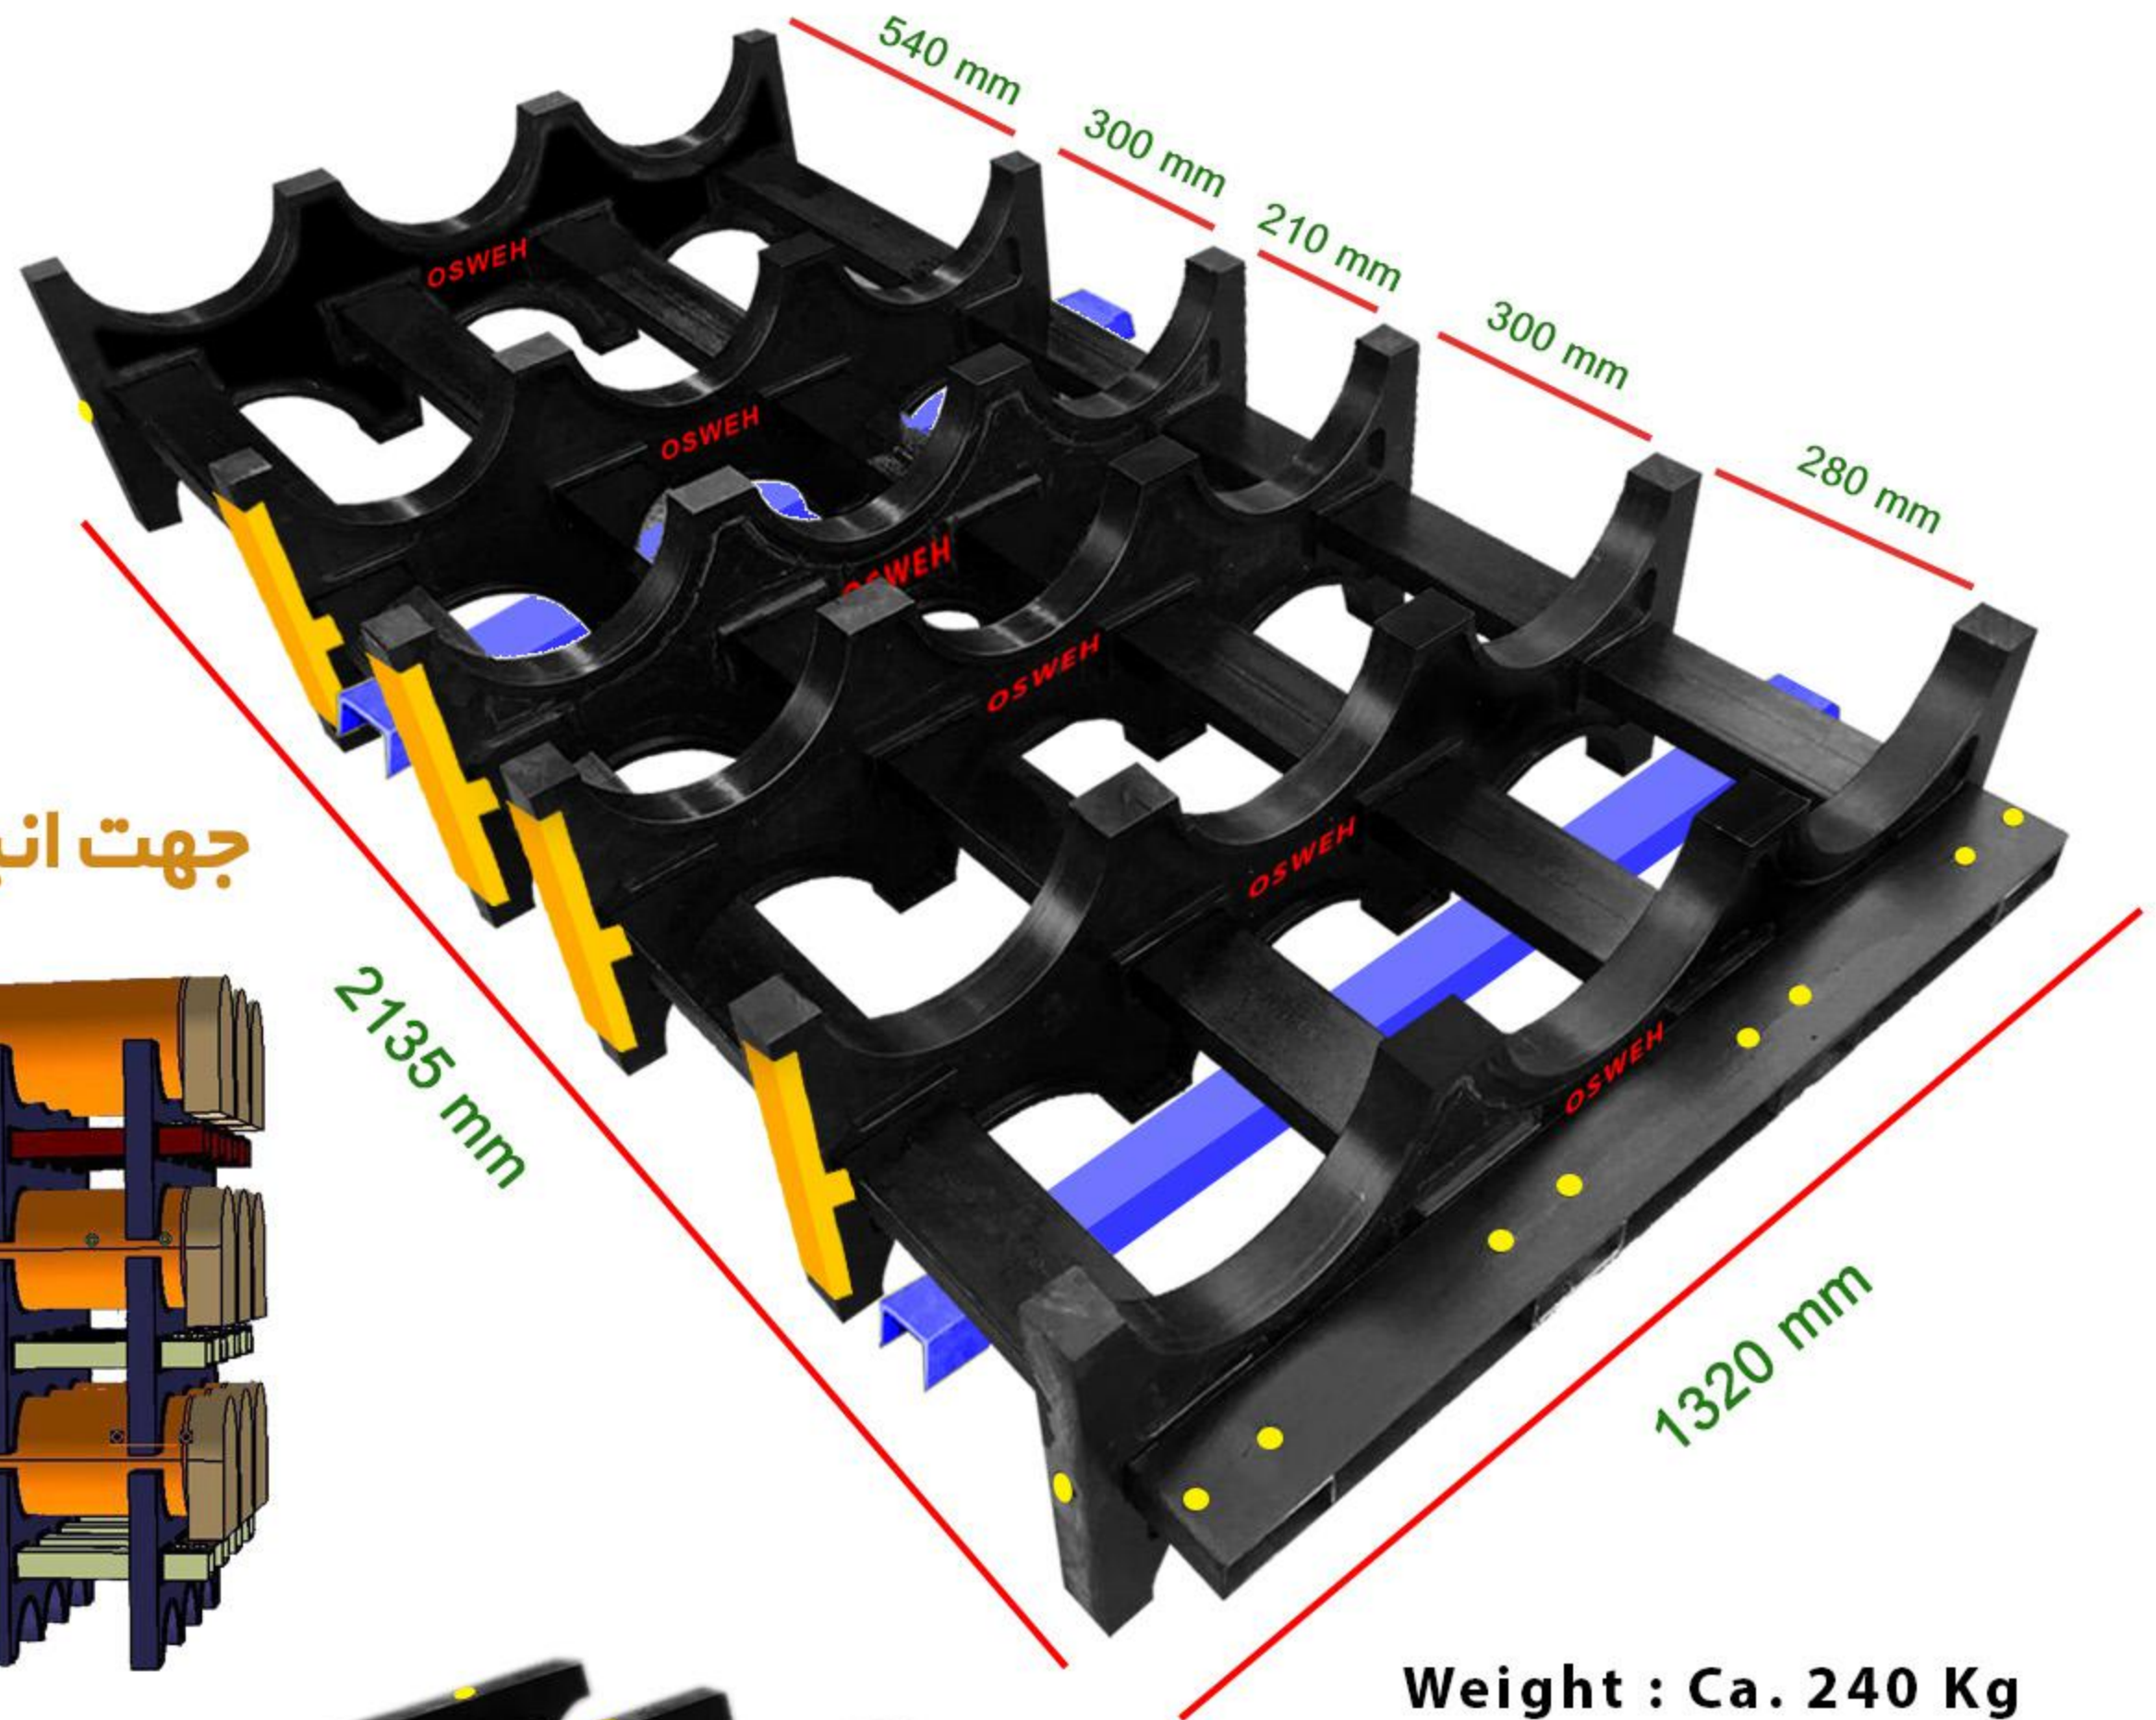

نگهدارنده دو طرفه غلطک و رولیک پلیمری

2 Side Rolic Stand

جهت انبارش رولیک و غلطک

Weight : Ca. 240 Kg

Replace steel & wood

Environment lover

Reusable and washable

**Electrical insulating, Waterproof,
anti-Oil & Grease**