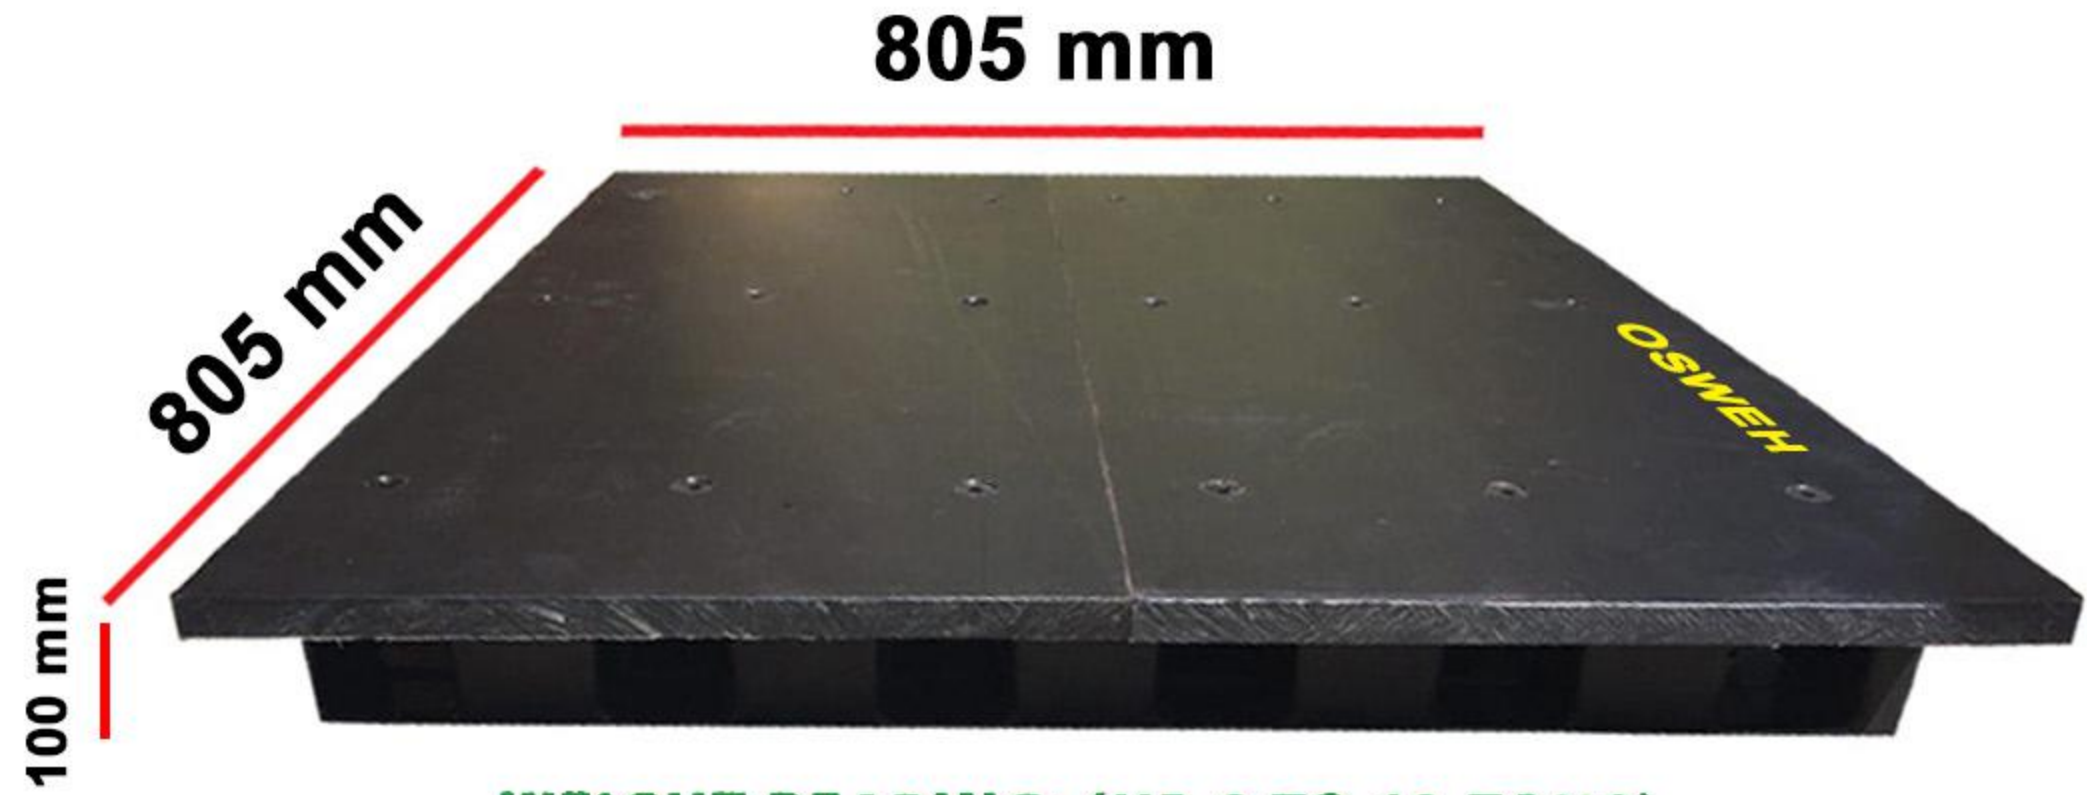

Model : EPL110

Weight : 5 Kg

**Capacity : Static 6,000 Kg
Dynamic 3000 Kg**

پالت کلاف مفتول و تسمه Coil pallet wire and belt

Model : CPW1750

Heavy pallet weight : HCP 48 Kg

Light pallet weight : LCP 30 Kg

Capacity : Static 10,000 Kg

Dynamic 6000 Kg

پالت پلیمری حمل ورق شیت polymeric Sheetcarriers

Jede Anfrage & Size sind vorhanden

WEIGHT BEARING: (UP 2 TO 10 TONS)

WEIGHT : 11 Kg

Type : RP805

WEIGHT BEARING: (UP 2 TO 10 TONS)

WEIGHT : 11 Kg