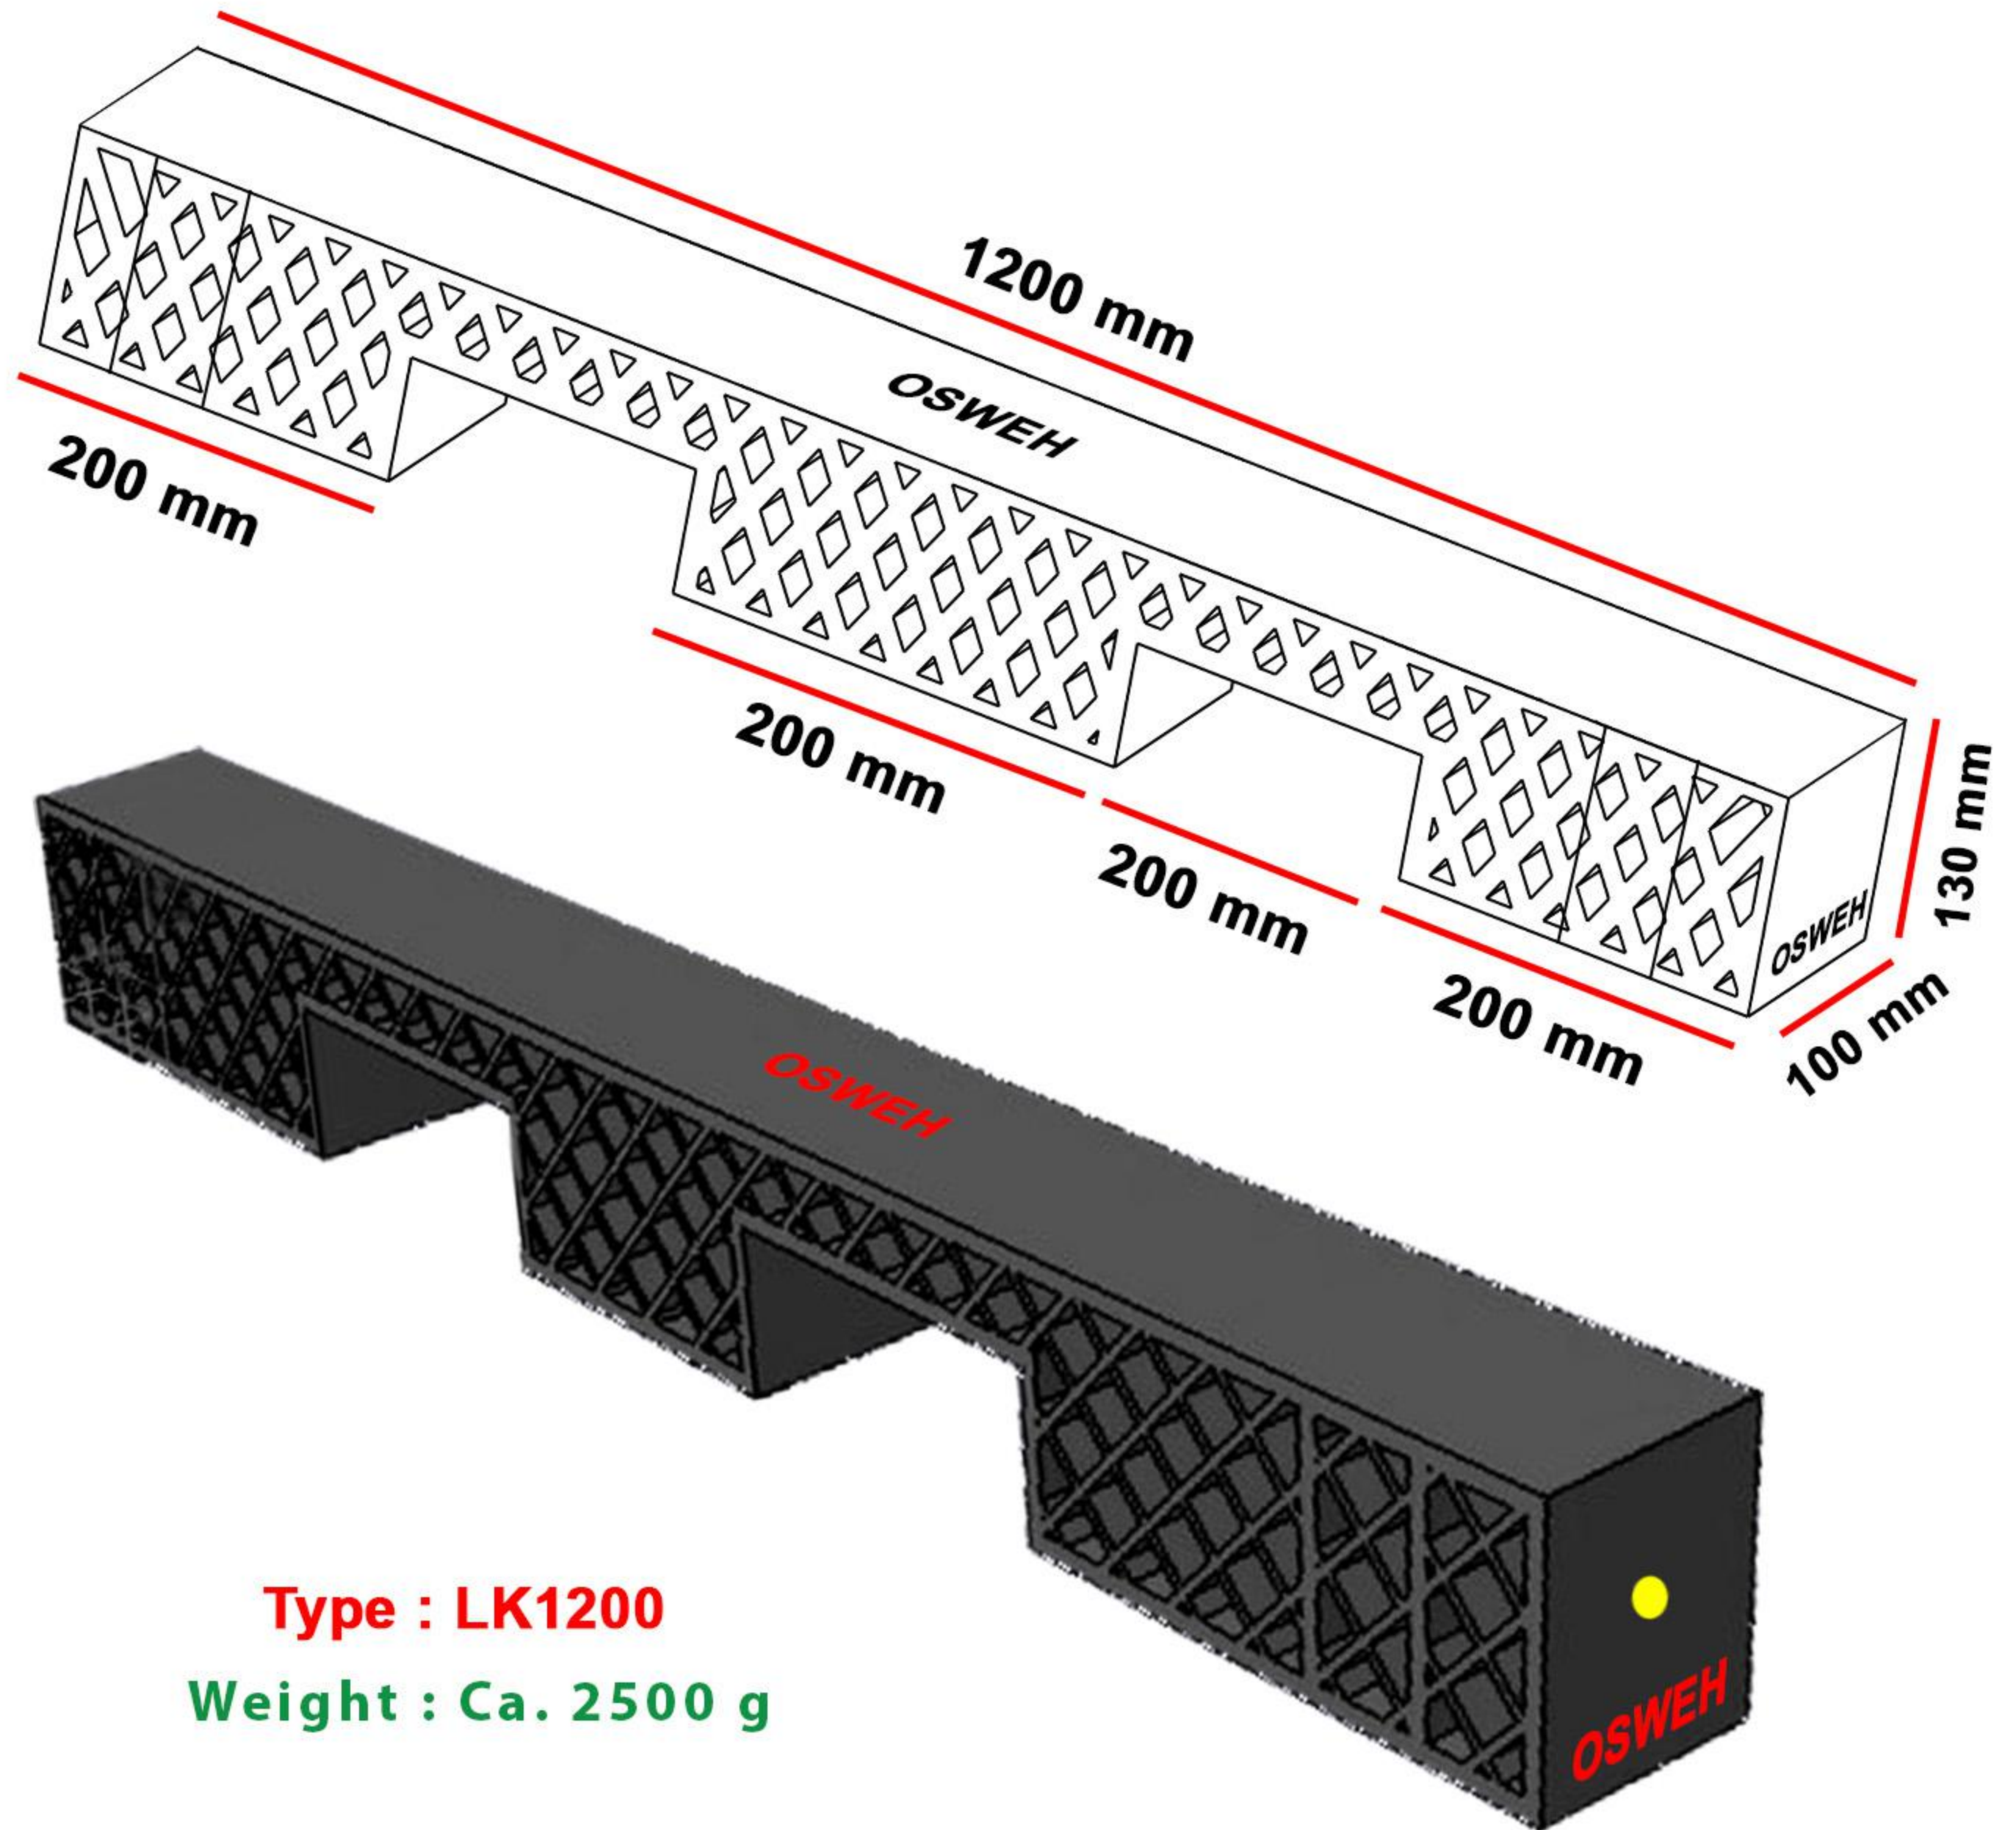

**Electrical insulating, Waterproof,
anti-Oil & Grease**

Black Type : BP 188

80 x 80 x 1000 mm

**Weight : 1500 gr ± 50 gr
Strength : 2500 Kg/m**

130 x 150 x 1200 mm

**Weight : 2500 gr ± 50 gr
Strength : 5000 Kg/m**

Colorful Type : CLP 188

دو تراش لیفتری Kufen lifter

Type : LK1200

Weight : Ca. 2500 g

NAZAR SAZE OSWEH
Engineering & Commercial Co.

شرکت مهندسی بازرگانی
نظر ساز اسوه

سدل نگهدارنده کلاف تا ۱۰۰ تن

Rollblocks