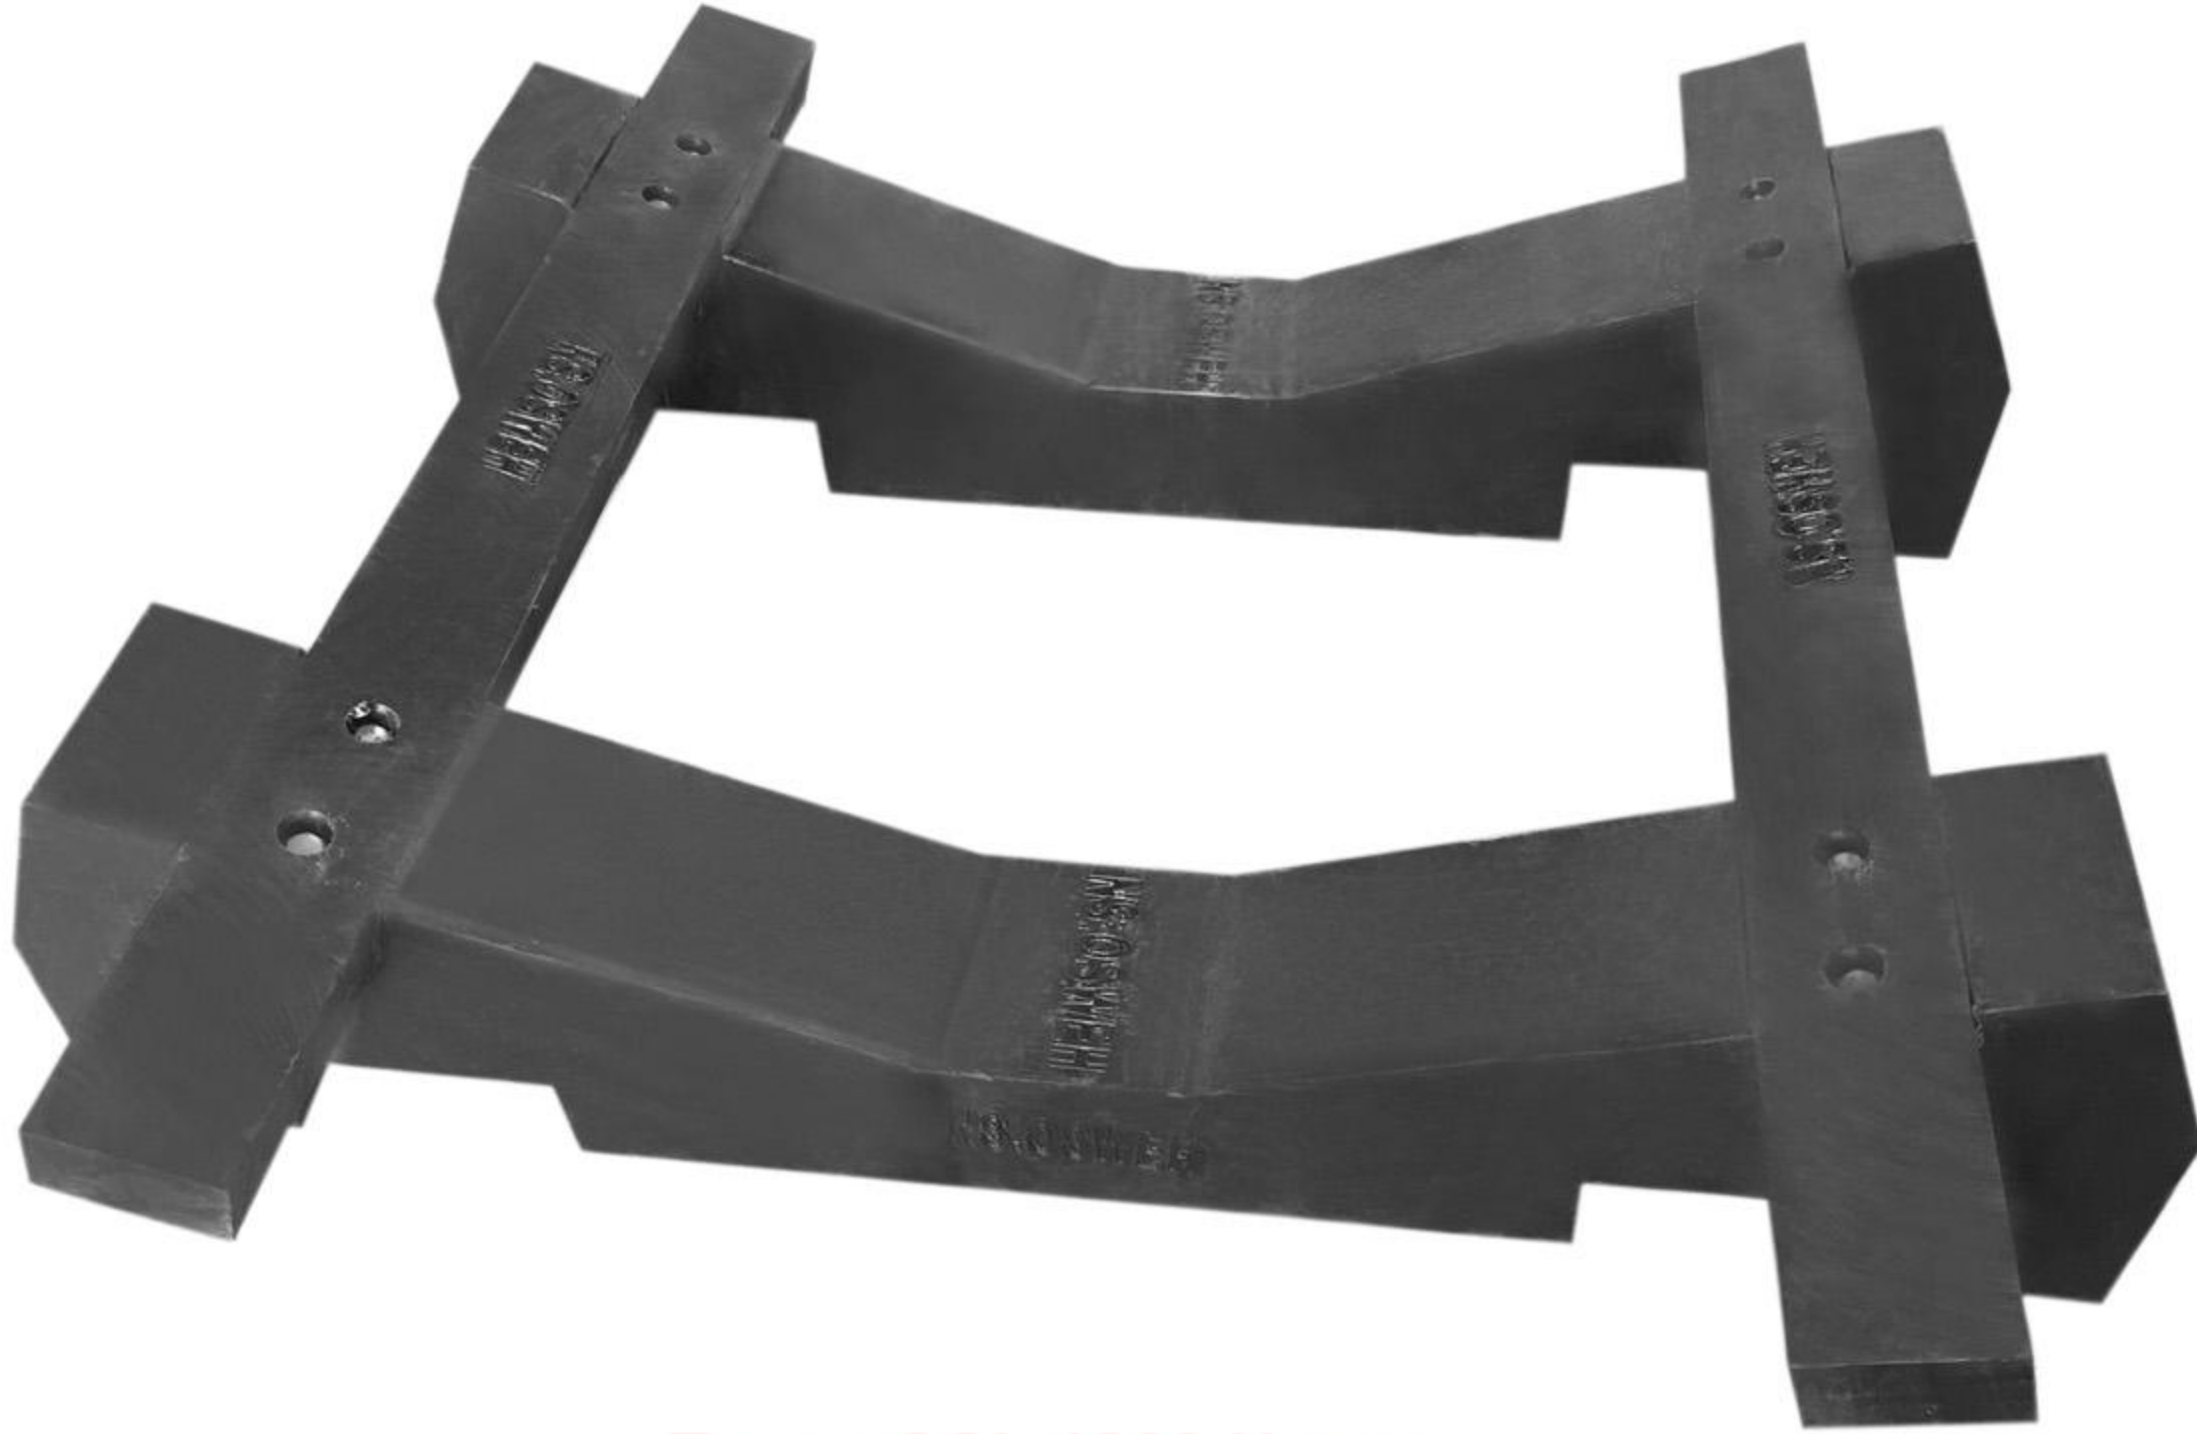

NAZAR SAZE OSWEH
Engineering & Commercial Co.

شرکت مهندسی بازرگانی
نظر ساز اسوه

پالت حمل کلاف سنگین Heavy PLASTIC COILCARRIER

Type : CCL 1000 Heavy

Weight : Ca. 42 Kg
Capacity : 16,000 Kg

جایگزین نوع چوبی

Wood Replace