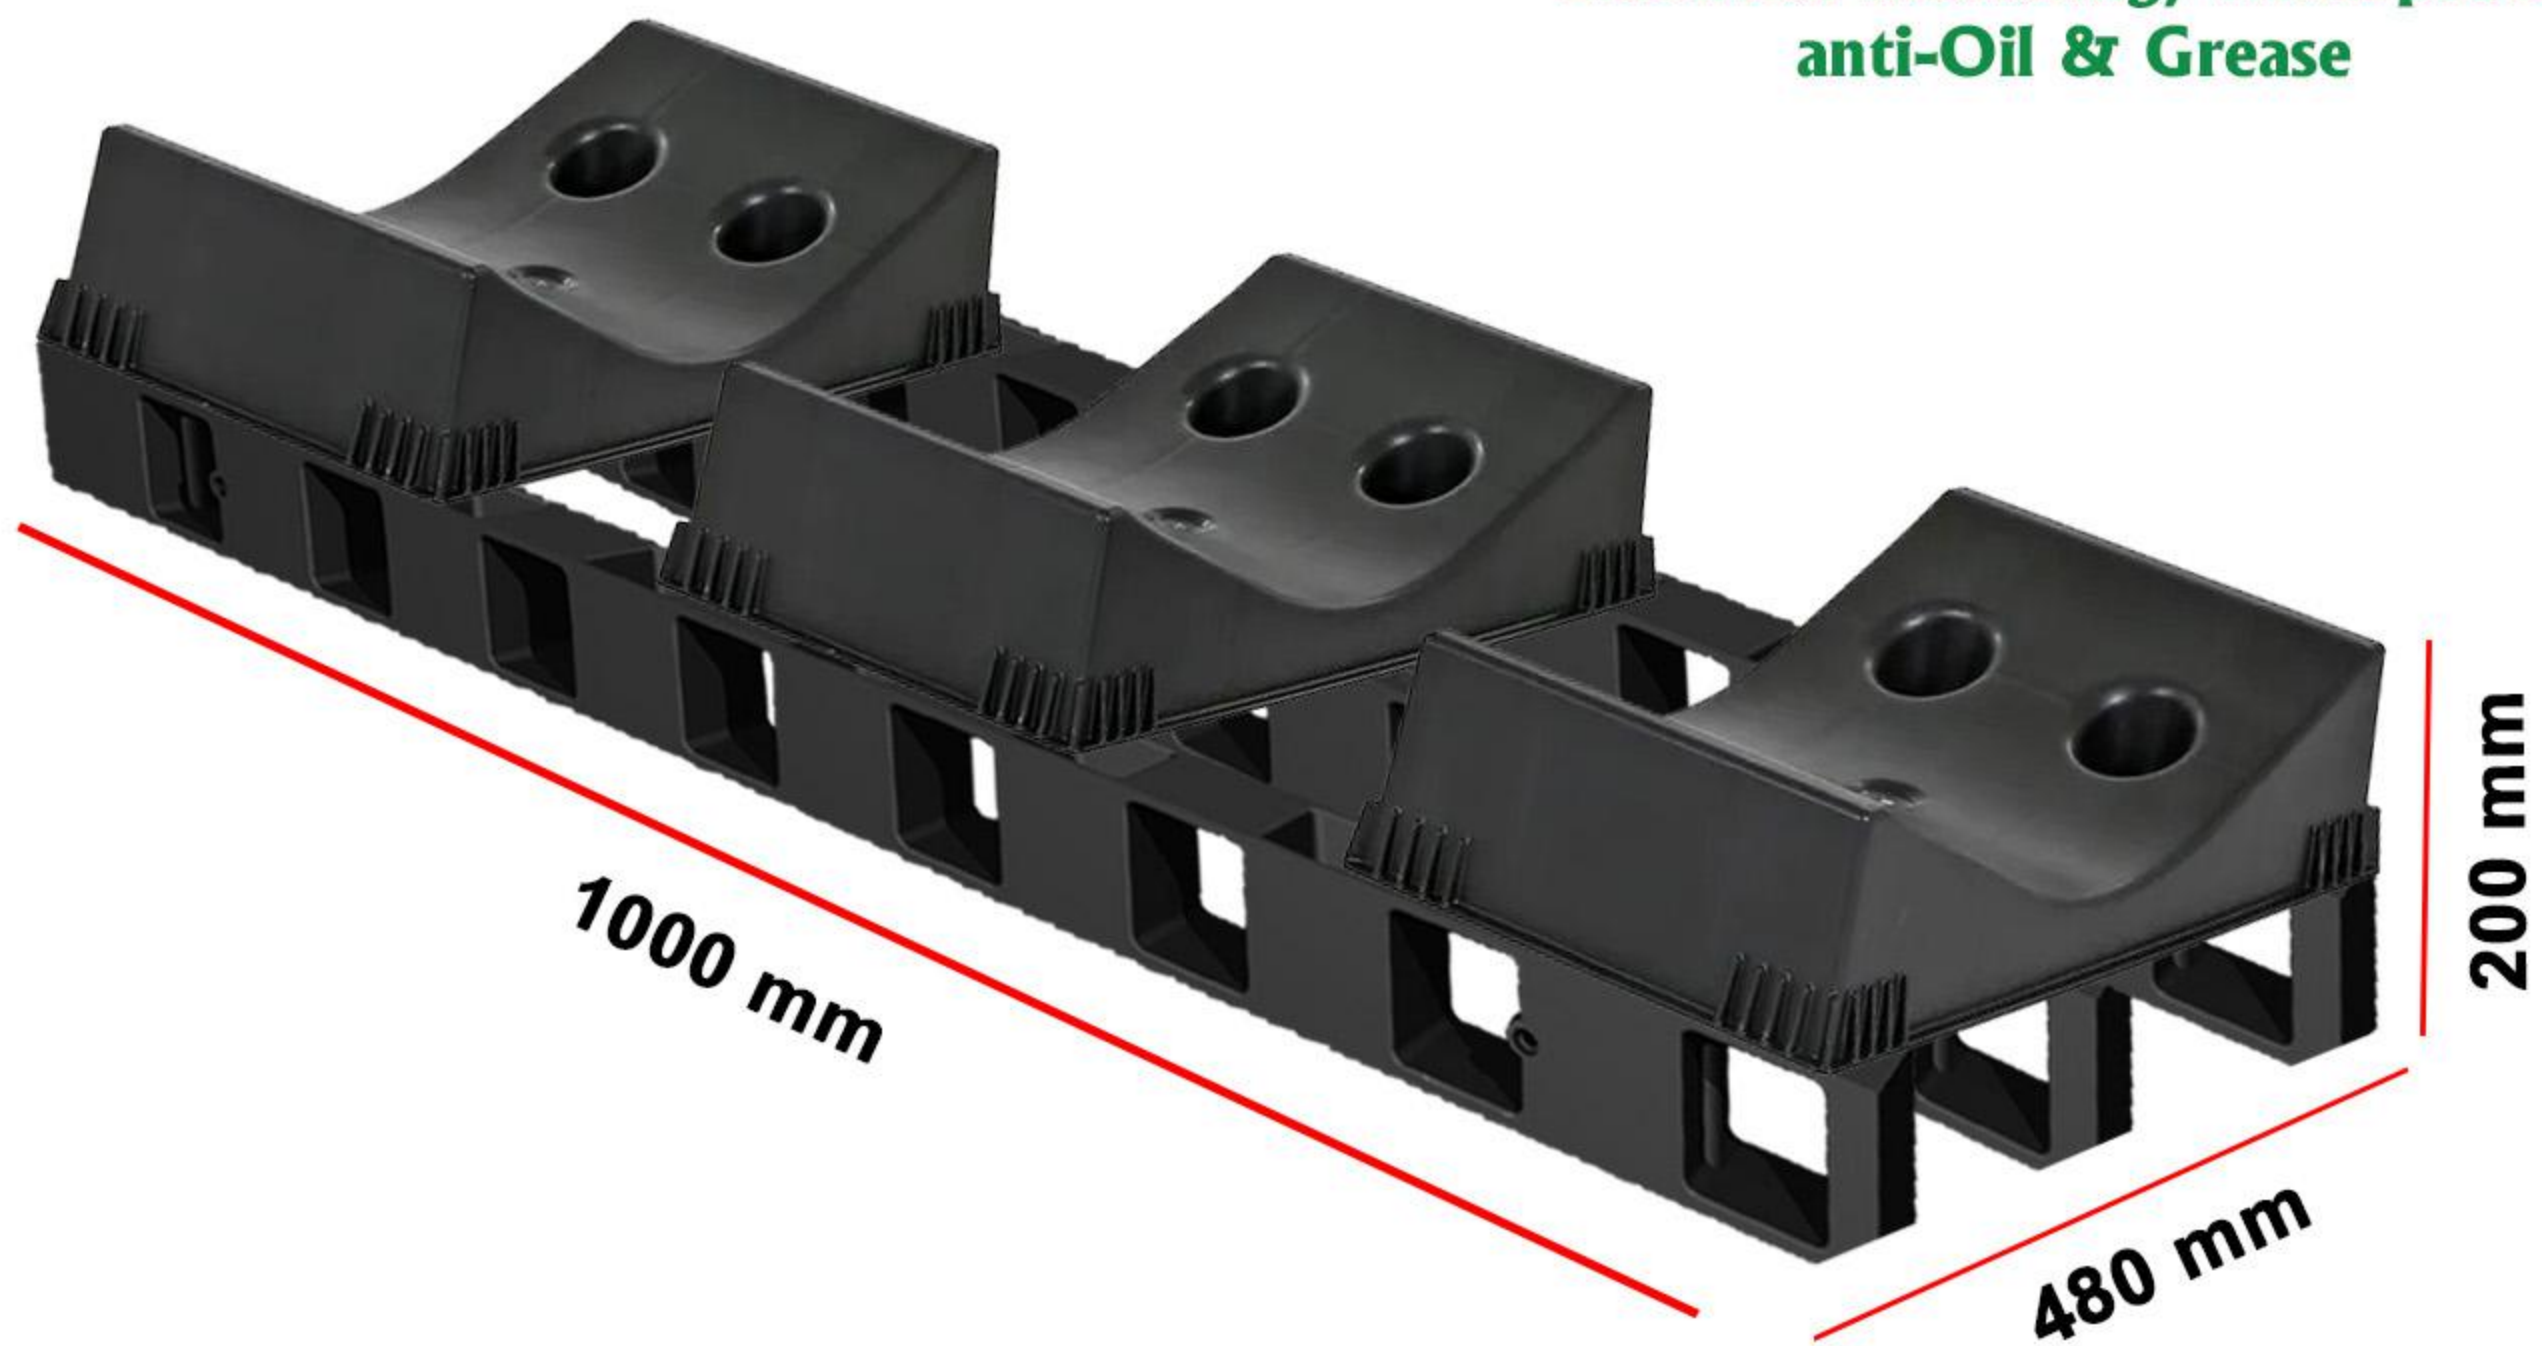

Replace steel & wood

Environment lover

Reusable and washable

Electrical insulating, Waterproof,
anti-Oil & Grease

Weight : Ca. 9 Kg
Capacity : Static 2000 Kg
Dynamic 1000 Kg

Type : RSP 1420 (Black)

اصفهان / خیابان محتشم کاشانی / ساختمان اسوه / پلاک ۱/۷
تلفن : ۵ - ۳۶۲۵۹۹۳۴ - ۳۱ فاکس : ۳۶۲۷۵۱۳۳ - ۳۱
Mohtasham Kashani Ave.1/7 Osweh building \ Isfahan - IRAN
Tel : + 98 (31) 36 25 99 34 - 5 Fax : + 98 (31) 36 27 51 33
www.osweh-co.com
e-mail: info@osweh-co.com