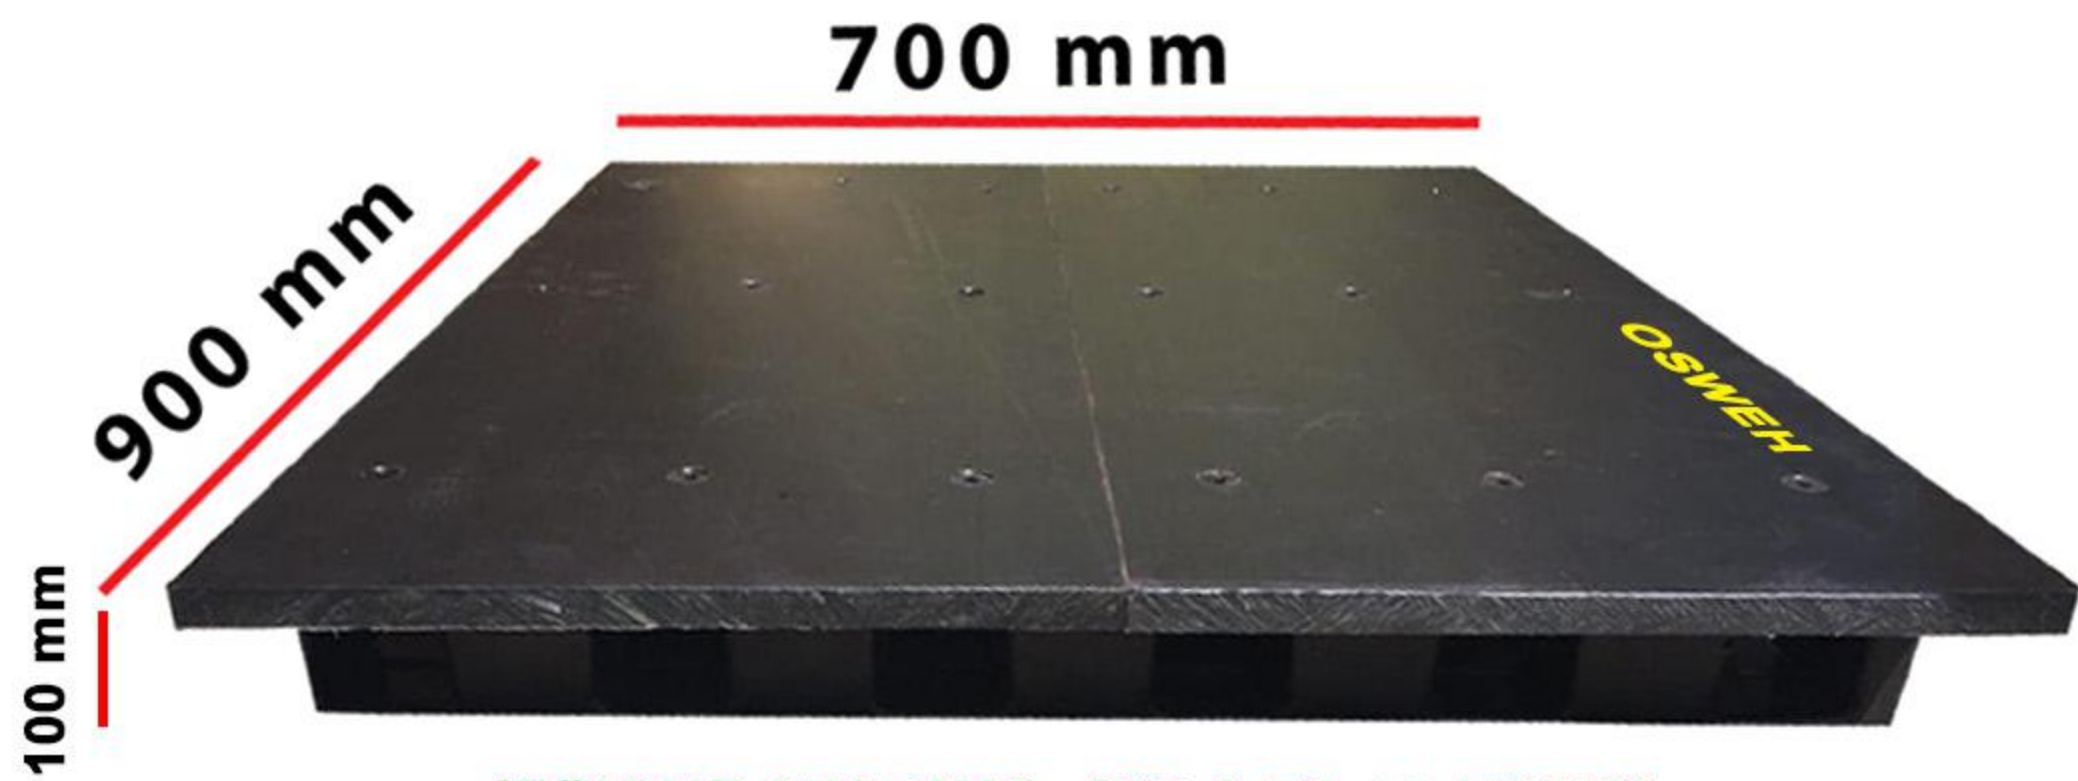

Dynamic 6000 Kg

پالت پلیمری حمل ورق شیت polymeric Sheetcarriers

Jede Anfrage & Size sind vorhanden

WEIGHT BEARING: (UP 2 TO 10 TONS)

WEIGHT : 11 Kg

Type : RP805

WEIGHT BEARING: (UP 2 TO 10 TONS)

WEIGHT : 11 Kg