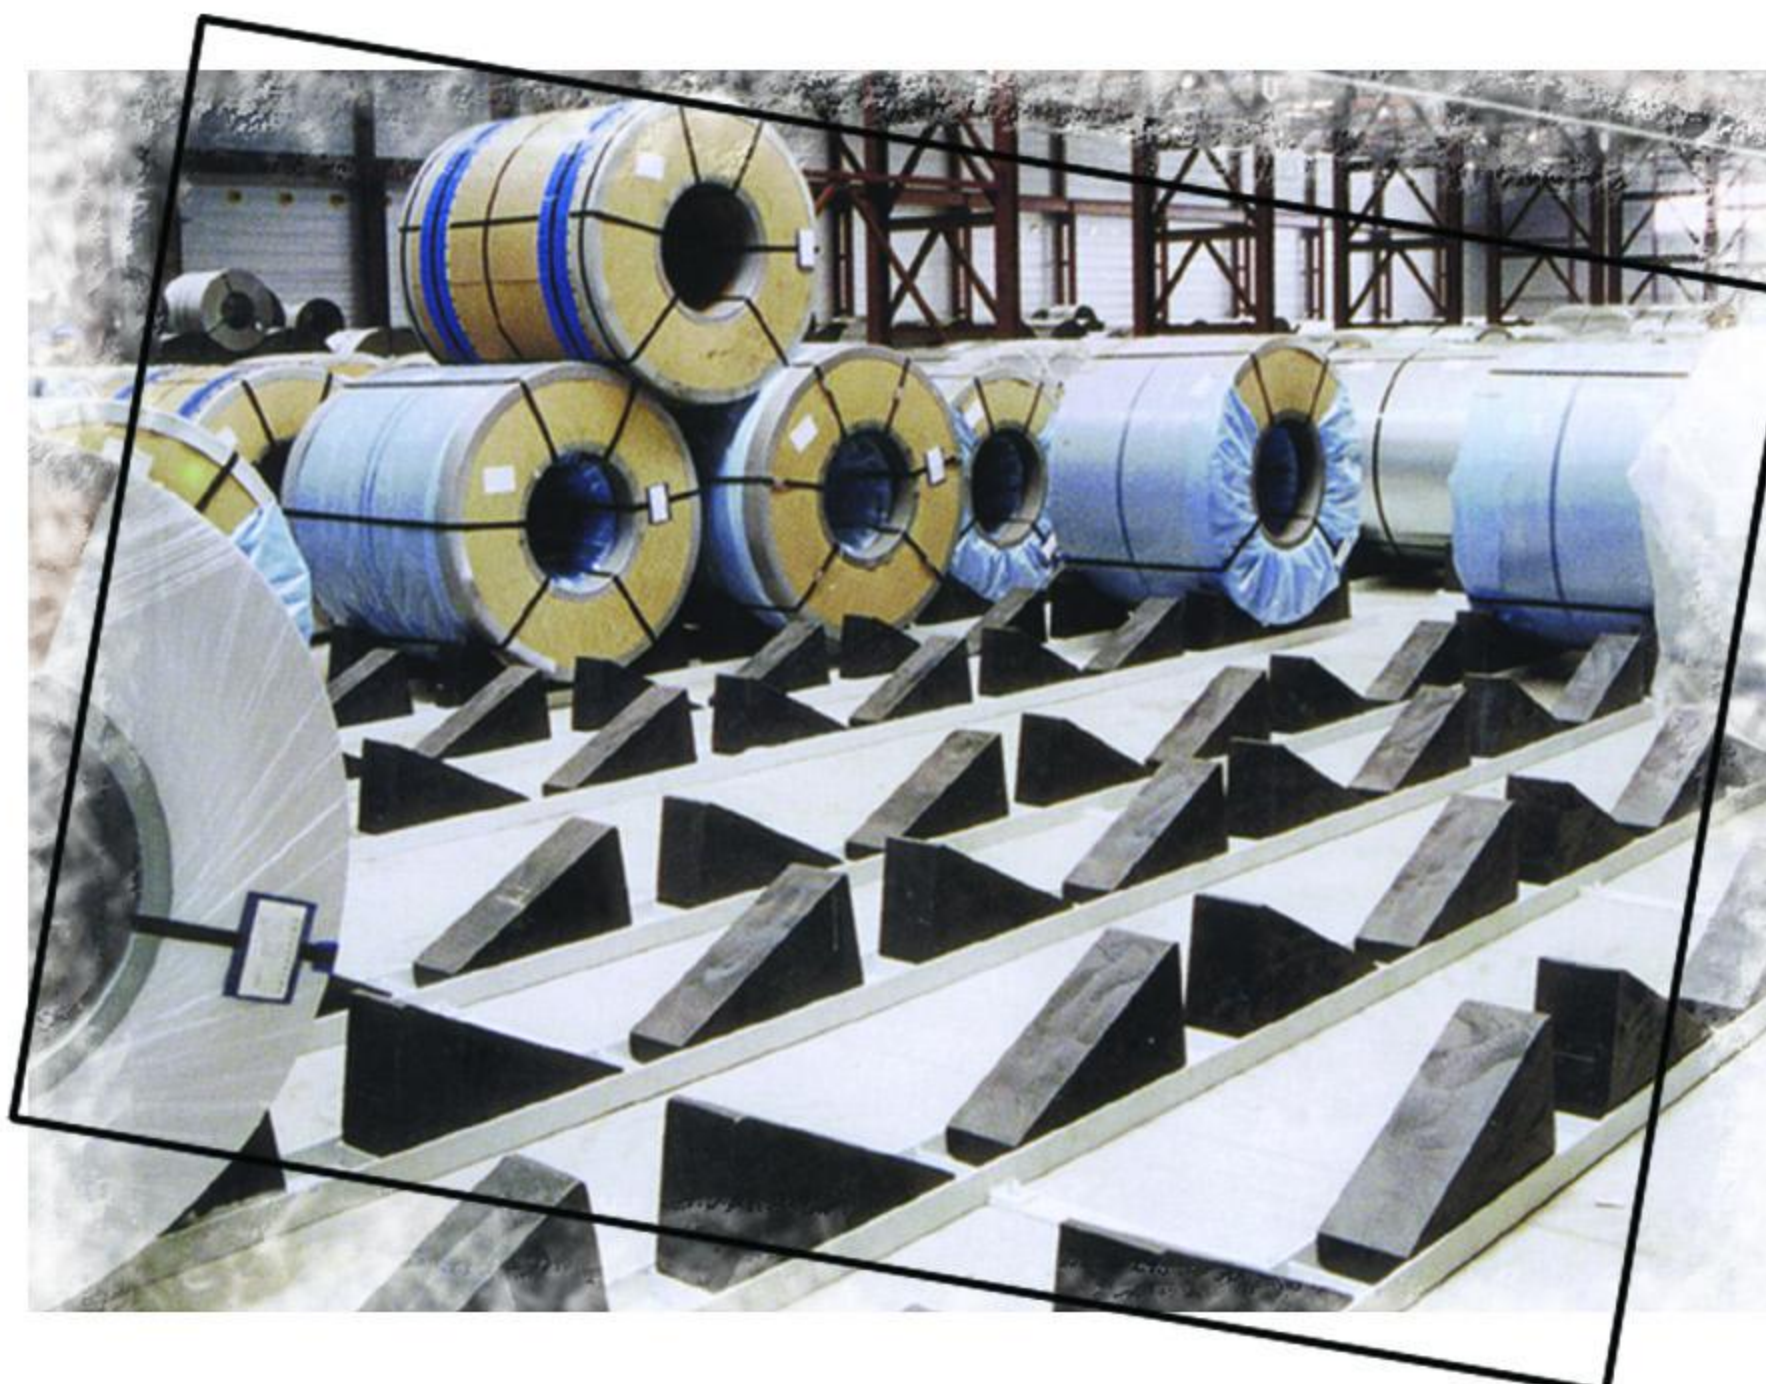

RB 55/16-2 P
550×160×180